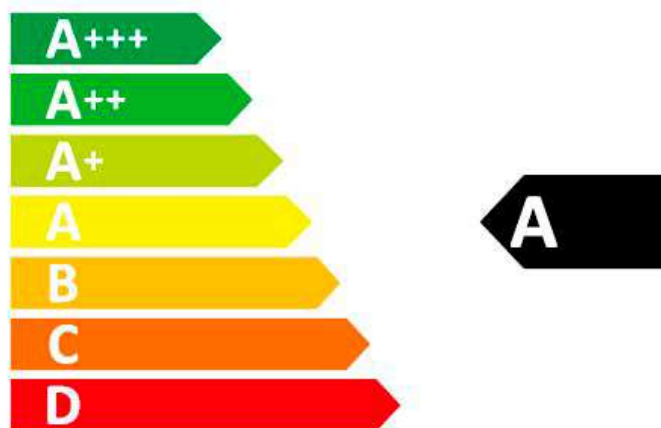

ENERG
енергия · ενέργεια

Y IJA
IE IA

Midea

MD65M40M0-B0

*цикл - cyklus - portion - zyklus - проунацца - ciclo - tsukkel - ohjelma - ciklus
ciklas - cikls - ciklu - cyclus - cykl - ciclu - program - cykel

65/2014