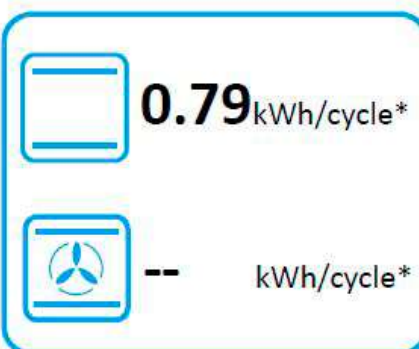

ENERG
енергия · ενέργεια

Y IJA
IE IA

Midea

MD65M40M0-B0

*цикл - cyklus - portion - zyklus - проунацца - ciclo - tsukkel - ohjelma - ciklus
ciklas - cikls - ciklu - cyclus - cykl - ciclu - program - cykel

65/2014