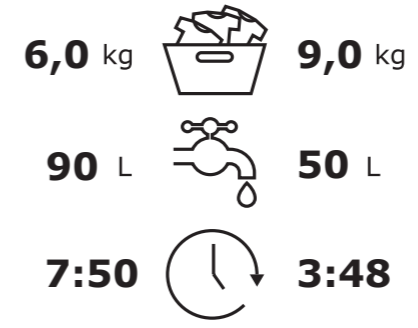

**ENERG** 

LG

F4DV5009S2S

 **359 kWh/100**

 **58 kWh/100**

  
**ABCDEF**G

**72 dB**   
**A**BCD

2019/2014