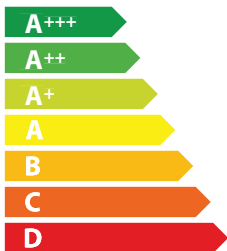

A++

34

kWh/annum

A_{BCDEFG}

A_{BCDEFG}

A_BCDEFG

60 dB

65/2014

A_{BCDEFG}

A **B**_{CDEFG}

60 dB

Е Н Е Р Г І Я
ЕФЕКТИВНІСТЬ

FRANKE

325.0657.512
TALE915WBKMATT

A++

34