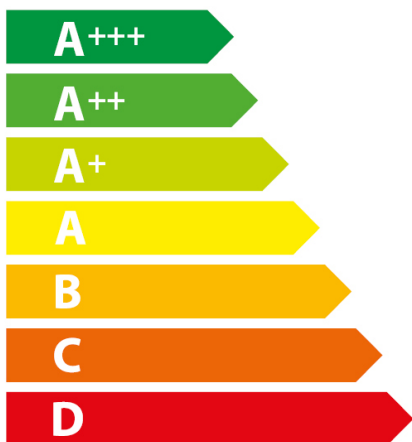

ENERG

енергия · ενεργεια

AEG

BSE782380M 944 188 676

70 L

1,09 kWh/cycle*

0,52 kWh/cycle*

* цикъл · cyklus · portion · zykus · πρόγραμμα · ciclo · tsükkel · ohjelma · ciklus
ciklas · cikls · ciklu · cyclus · cykl · ciclu · program · cykel