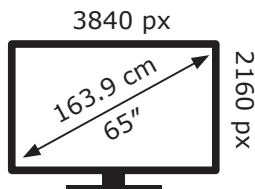

96.00 mm

192.00 mm

ENERG 

MI

L65M5-5ASP

127 kWh/1000h

ABCDEF **G**

164 kWh/1000h