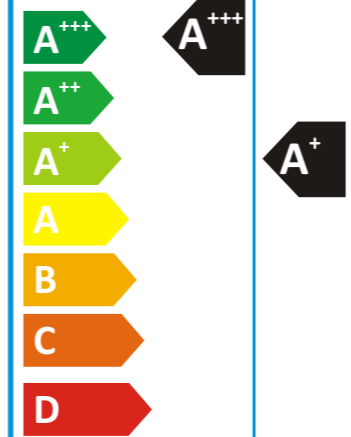

**ENERG** Y IJA  
енергия · ενεργεια IE IA

**daitsu**  
Eurofred S.A.

Model **DS-18KDP-WIFI**  
**DOS-18KDP-WIFI**

SEER

kw **5,1**  
SEER **6,1**  
kWh/annum **293**

SCOP

kw **5,0**    3,8    X  
SCOP **5,1**    4,0    X  
kWh/annum **1373**    1330    X