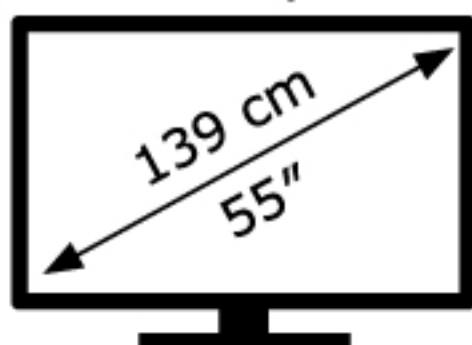

ENERGY

SONY®

XR-55A95K

84 kWh/1000h

ABCDEF **G**

114 kWh/1000h

3840 px

2160 px