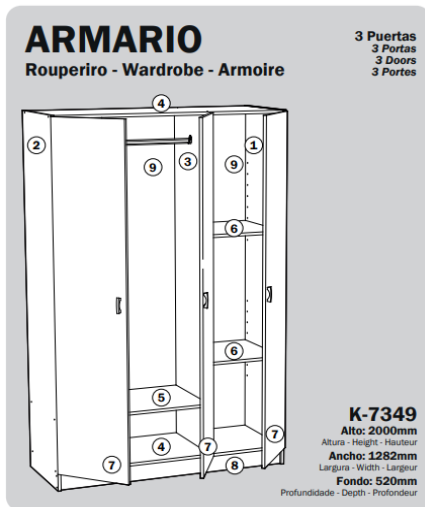

2. MATERIALES

- 1 Tablero de partículas de maderas recubierto de hoja de papel con adhesivo melamínico. e=16mm
- 2 Canto multi capa de hoja de papel con adhesivo melamínico, e=0,4mm
- 3 Canto de termo plástico PVC de e=1mm
- 4 Tablero de fibra MDF lacado, e=3mm

3. IMAGEN

Dimensiones	Alto mm.	Ancho mm.	Fondo mm.
	2000	1282	520

6. COLORES

Blanco Liso

FICHA TÉCNICA DE PRODUCTO K-7349

7. CAJONES

Cantidad 0

8. ESTANTES INTERIORES