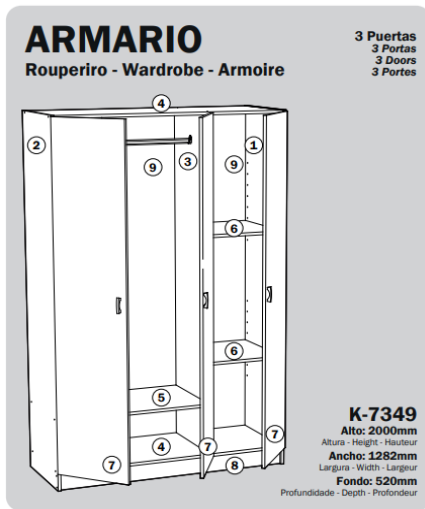

2. MATERIALES

- 1 Tablero de partículas de maderas recubierto de hoja de papel con adhesivo melamínico. e=16mm
- 2 Canto multi capa de hoja de papel con adhesivo melamínico, e=0,4mm
- 3 Canto de termo plástico PVC de e=1mm
- 4 Tablero de fibra MDF lacado, e=3mm

3. IMAGEN

Dimensiones	Alto mm.	Ancho mm.	Fondo mm.
	2000	1282	520

6. COLORES

Blanco Liso

FICHA TÉCNICA DE PRODUCTO K-902

7. CAJONES

Cantidad 0

8. ESTANTES INTERIORES