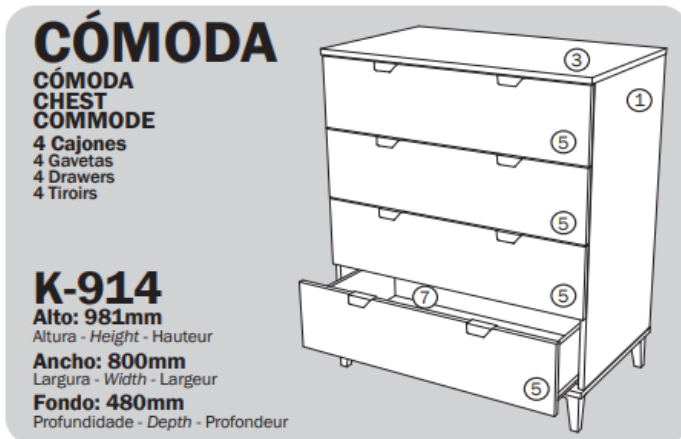

### 2. MATERIALES

- 1 Tablero de partículas de maderas recubierto de hoja de papel con adhesivo melamínico, e=16mm
- 2 Canto multi capa de hoja de papel con adhesivo melamínico, e=0,4mm
- 3 Canto de termo plástico PVC de e=1mm
- 4 Tablero de fibra MDF lacado, e=3mm

### 3. IMAGEN

Dimensiones	Alto mm.	Ancho mm.	Fondo mm.
	981	800	480