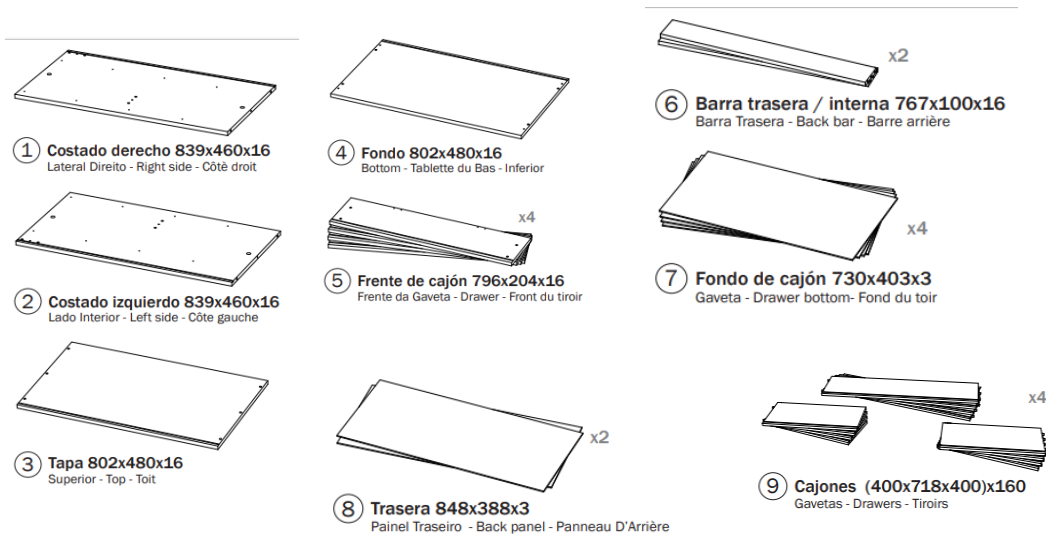

FICHA TÉCNICA DE PRODUCTO K-902

7. CAJONES

Cantidad 4

8. ESTANTES INTERIORES

Cantidad 0

10. DATOS LOGÍSTICOS

Cantidad de paquetes	Largo mm.	Ancho mm.	Alto mm.	Peso Kg.
1	A 870	520	175	41,7

Embalaje	Color	Serigrafía	Display	Plástico
Caja de cartón DC2 410	Blanco	NO	SI	SI

11. DESPIECE