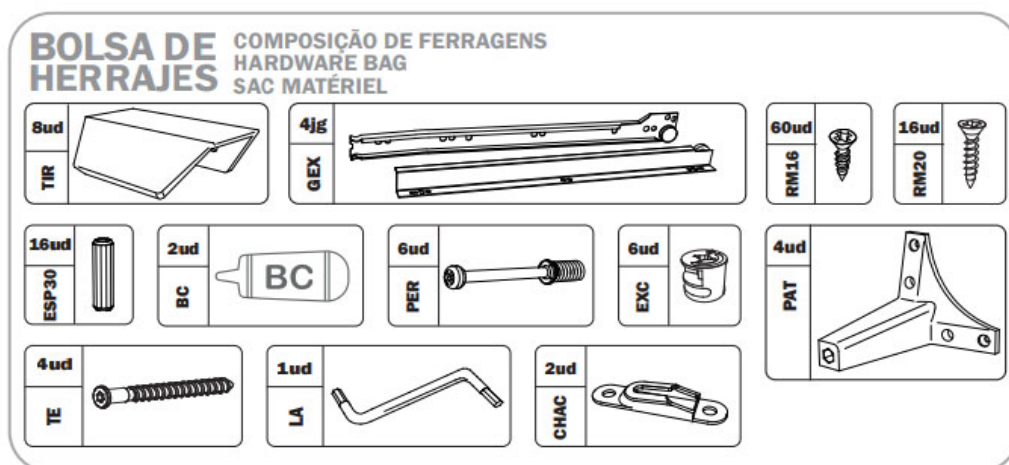

12. HERRAJES

13. CERTIFICADOS ECOLÓGICOS

FSC® MIX CREDIT SGSCH-COC-009493