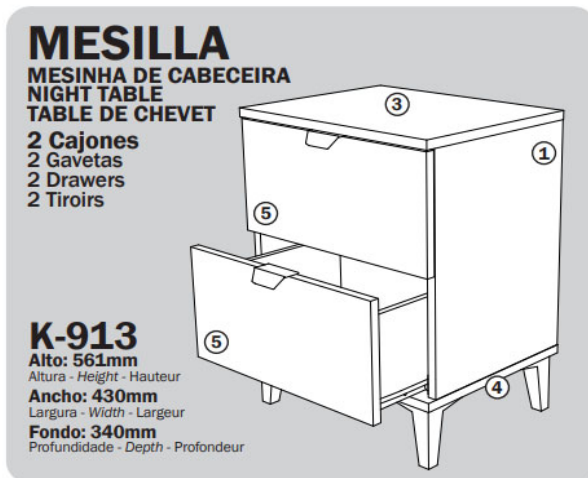

### 2. MATERIALES

- 1 Tablero de partículas de maderas recubierto de hoja de papel con adhesivo melamínico. e=16mm
- 2 Canto multi capa de hoja de papel con adhesivo melamínico, e=0,4mm
- 3 Canto de termo plástico PVC de e=1mm
- 4 Tablero de fibra MDF lacado, e=3mm

### 3. IMAGEN

Dimensiones	Alto mm.	Ancho mm.	Fondo mm.
	561	430	561