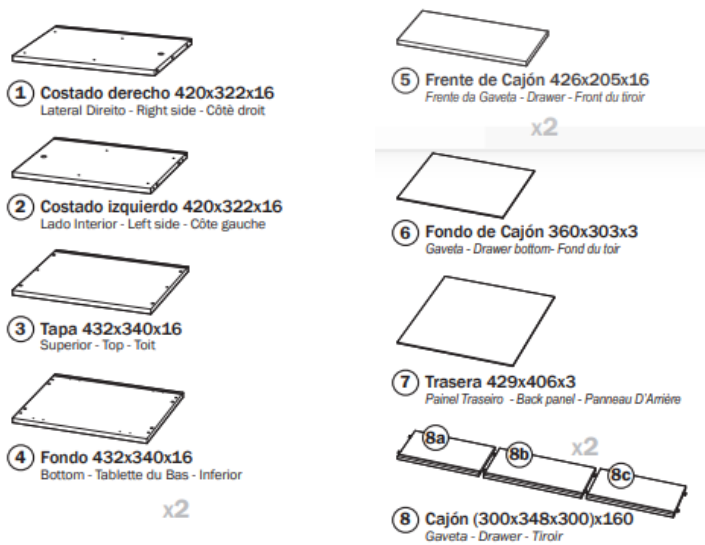

FICHA TÉCNICA DE PRODUCTO K-902

7. CAJONES

Cantidad 2

8. ESTANTES INTERIORES

Cantidad 0

10. DATOS LOGÍSTICOS

Cantidad de paquetes	1	Largo mm.	Ancho mm.	Alto mm.	Peso Kg.
A	460	460	135	12,8	

Embalaje	Color	Serigrafía	Display	Plástico
Caja de cartón DC2 410	Blanco	NO	SI	SI

11. DESPIECE

12. HERRAJES