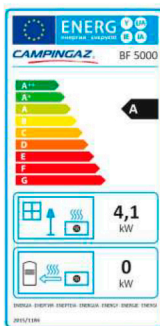

ESTUFA GAS LLAMA AZUL - BF5000 PLUS Antracita

REFERENCIA: 3000006761

EAN: 3138522124304

newell
BRANDS
Outdoor &
Recreation
EMEA

NUEVO

Conexión: Gas Butano, botella doméstica (goma de gas instalada).

Potencia: 4100 W (3 posiciones)

Consumo: 299 gr./h

Dimensión: 78x45x35 cm

Peso: 13.80 Kg

Encendido: Piezo Electrónico

Seguridad: Analizador de atmósfera y Termopar. El gas se corta si la llama se apaga o si falta oxígeno.

Ruedas pivotantes para mejor transporte y estabilidad.

Capacidad de climatización 120 m³

Regulador: 30 gr.. (vendido separadamente)

Coleman

CAMPINGAZ

Marmot

contigo

sevylor