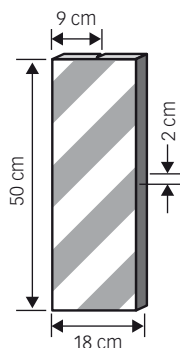

protector ESQUINERA

ángulo | recto

ÁNGULO RECTO

Máxima protección para su vehículo

- ▶ Protector para esquinas en ángulo recto
- ▶ Autoadhesivo extrafuerte
- ▶ Producto ignífugo

Hecho en
España

FABRICADO POR: TOP-TOP
TÉCNICOS EN PROTECCIÓN S.L.
C/ Zubibarri, 5 - puerta 3, interior.
01013. Vitoria-Gasteiz (Álava)
Tel. 945 240 258 • Móvil 682 142 189
fabrica@toptop.es • www.toptop.es