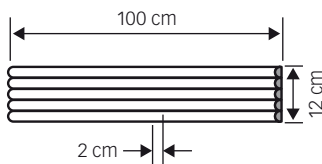

## Máxima protección para su vehículo

- ▶ *Protector ondulado para puertas*
- ▶ *Autoadhesivo extrafuerte*

Hecho en  
**España**

Consulte aquí nuestra  
web para saber más

FABRICADO POR: TOP-TOP  
TÉCNICOS EN PROTECCIÓN S.L.  
C/ Zubizarri, 5 - puerta 3, interior.  
01013. Vitoria-Gasteiz (Álava)  
Tel. 945 240 258 • Móvil 682 142 189  
fabrica@toptop.es • www.toptop.es