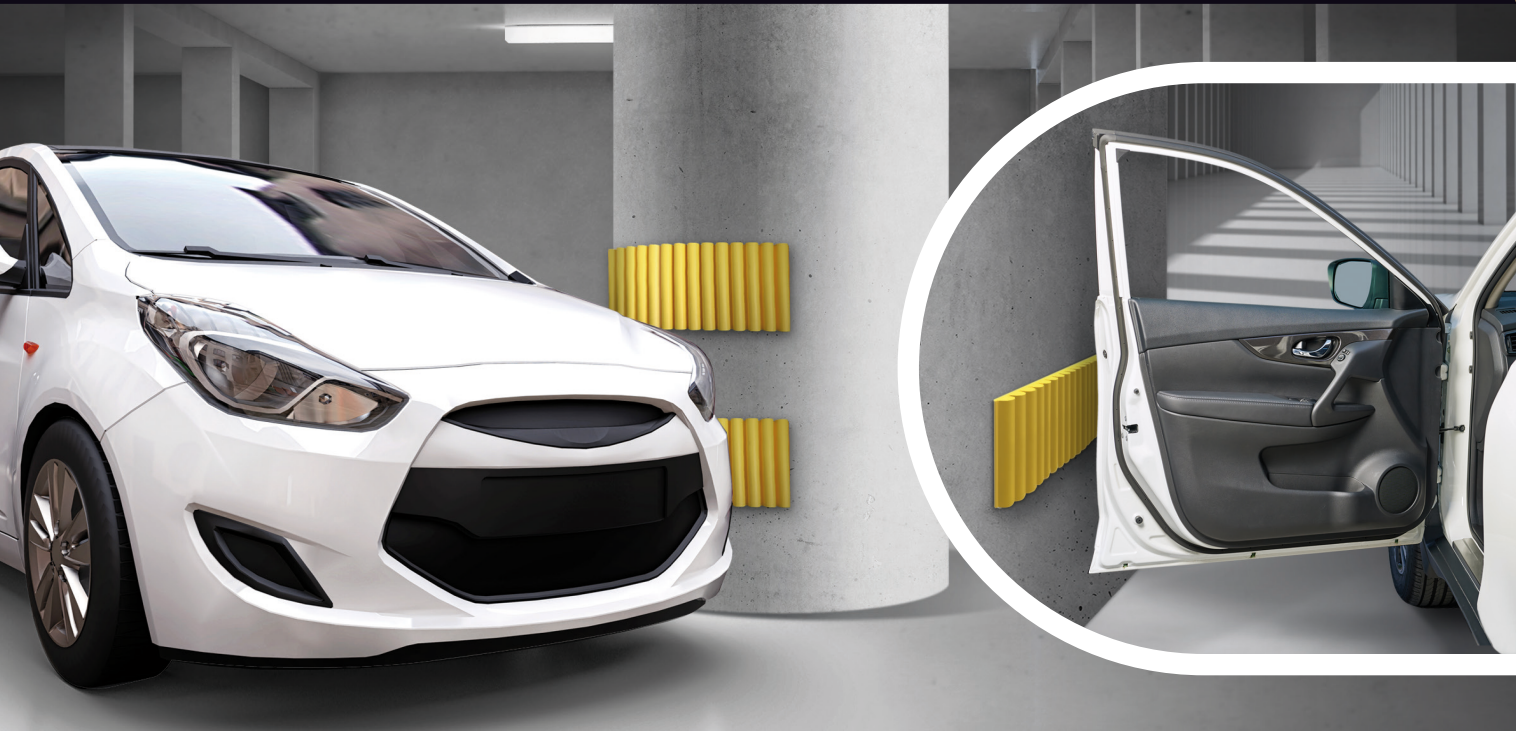

# protector con ondas

# MULTIUSOS

 | columnas y paredes

## Máxima protección para su vehículo

- ▶ *Protector ondulado para todo tipo de columnas (redondas o rectas) y para superficies planas*
- ▶ *Autoadhesivo extrafuerte*

FABRICADO POR: TOP-TOP  
TÉCNICOS EN PROTECCIÓN S.L.  
C/ Zubibarri, 5 - puerta 3, interior.  
01013. Vitoria-Gasteiz (Álava)  
Tel. 945 240 258 • Móvil 682 142 189  
fabrica@toptop.es • www.toptop.es