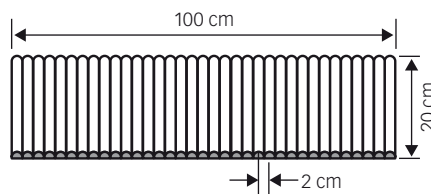

## Máxima protección para su vehículo

- ▶ *Protector ondulado para todo tipo de columnas (redondas o rectas) y para superficies planas*
- ▶ *Autoadhesivo extrafuerte*

FABRICADO POR: TOP-TOP  
TÉCNICOS EN PROTECCIÓN S.L.  
C/ Zubibarri, 5 - puerta 3, interior.  
01013. Vitoria-Gasteiz (Álava)  
Tel. 945 240 258 • Móvil 682 142 189  
fabrica@toptop.es • www.toptop.es