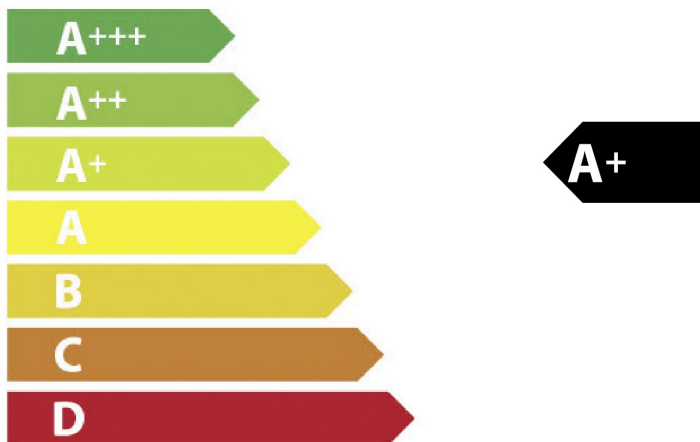

**ENERG**  
енергия · ενεργεια  
ENERGI

# Miele H 7165 BP

**76<sup>L</sup>**

**1,10** kWh/çevrim\*

**0,71** kWh/çevrim\*

\* цикъл · siklus · portion · zyklus · πρόγραμμα · ciclo · tsükkel · ohjelma · ciklus  
ciklas · cikls · ċiklu · cyclus · cykl · ciclu · program · cykel · çevrim