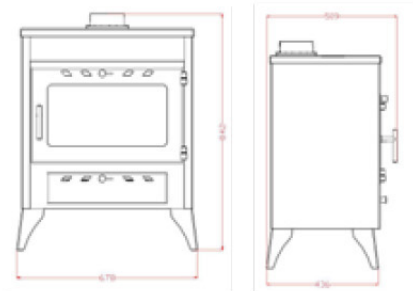

ESTUFA DE LEÑA

CAPRI

Potencia Global Global Power Potência nominal	13kW
---	------

Rendimiento Performance Rendimento	80%
--	-----

Dimensiones Dimensions Dimensões	84x66x51 cm
--	-------------

Volumen calefactable Maximum Heated Volume Volume de aquecimento Máximo	240m ³
---	-------------------

Salida de Humos Diameter of Chimney Diámetro da Chaminé	130mm
---	-------

Peso Weight Peso	87kg
------------------------	------

Ref: ESL246002

EAN: 8436572637382

Una gran cámara de combustión en la estufa Capri permite el uso de troncos de mayor tamaño y una formidable visión del fuego.