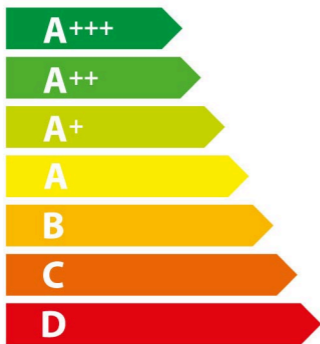

ENERG

енергия · ενέργεια

Balay

ЗНВ2010Х0

A

66 L

0,98 kWh/cycle *

0,79 kWh/cycle *

* цикъл · cyklus · portion · zykus · πρόγραμμα · ciclo · tsükkel · ohjelma · ciklus ciklas · cikls · čiklu · cyclus · cykl · ciclu · program · cykel

65/2014