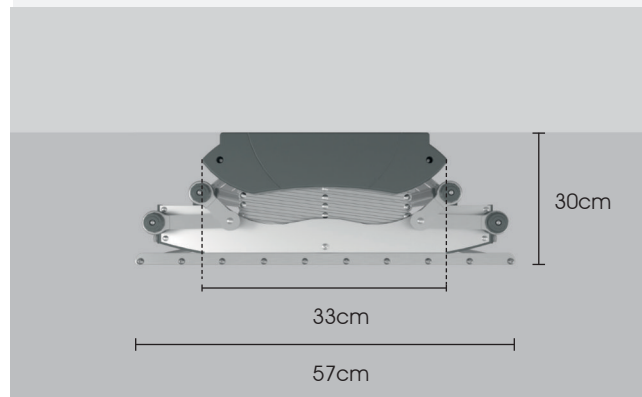

### ABIERTO

	A	+ B	+ B
<b>AIR 150</b> ▶	cm 160	+ 40	+ 40
<b>AIR 120</b> ▶	cm 122	+ 40	+ 40

### CERRADO

DIMENSIONES	AIR 150	AIR 120
<b>Dimensiones del sistema cerrado</b>	160L. x 57P. x30H. cm	122L. x 57P. x30H. cm
<b>Longitud total de los tubos</b>	20 m 10x tubos de 150 cm 2x tubos de 160-240 cm	16 m 10x tubos de 120 cm 2x tubos de 120-200 cm
<b>Carrera de bajada desde el techo</b>	1,8 m	1,8 m
<b>Capacidad</b>	35 kg	35 kg
<b>CONSUMO</b>		
<b>Iluminación</b>	16 W	12 W
<b>Ventilación</b>	44 W	44 W
<b>Motor</b>	130 W	130 W