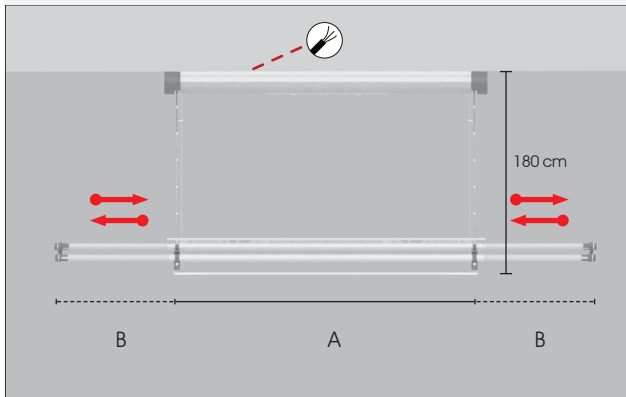

### ABIERTO

	A	+ B	+ B
<b>AIR 150</b> ▶	cm 160	+ 40	+ 40
<b>AIR 120</b> ▶	cm 122	+ 40	+ 40

### CERRADO

DIMENSIONES	AIR 150	AIR 120
<b>Dimensiones del sistema cerrado</b>	160L. x 57P. x30H. cm	122L. x 57P. x30H. cm
<b>Longitud total de los tubos</b>	20 m 10x tubos de 150 cm 2x tubos de 160-240 cm	16 m 10x tubos de 120 cm 2x tubos de 120-200 cm
<b>Carrera de bajada desde el techo</b>	1,8 m	1,8 m
<b>Capacidad</b>	35 kg	35 kg
<b>CONSUMO</b>		
<b>Iluminación</b>	16 W	12 W
<b>Ventilación</b>	44 W	44 W
<b>Motor</b>	130 W	130 W