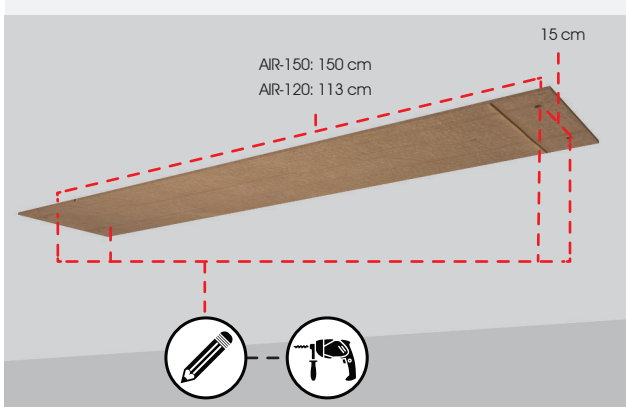

### ABIERTO

	A	+ B	+ B
<b>AIR 150</b> ▶	cm 160	+ 40	+ 40
<b>AIR 120</b> ▶	cm 122	+ 40	+ 40

### CERRADO

DIMENSIONES	AIR 150	AIR 120
<b>Dimensiones del sistema cerrado</b>	160L. x 57P. x30H. cm	122L. x 57P. x30H. cm
<b>Longitud total de los tubos</b>	20 m 10x tubos de 150 cm 2x tubos de 160-240 cm	16 m 10x tubos de 120 cm 2x tubos de 120-200 cm
<b>Carrera de bajada desde el techo</b>	1,8 m	1,8 m
<b>Capacidad</b>	35 kg	35 kg
<b>CONSUMO</b>		
<b>Iluminación</b>	16 W	12 W
<b>Ventilación</b>	44 W	44 W
<b>Motor</b>	130 W	130 W