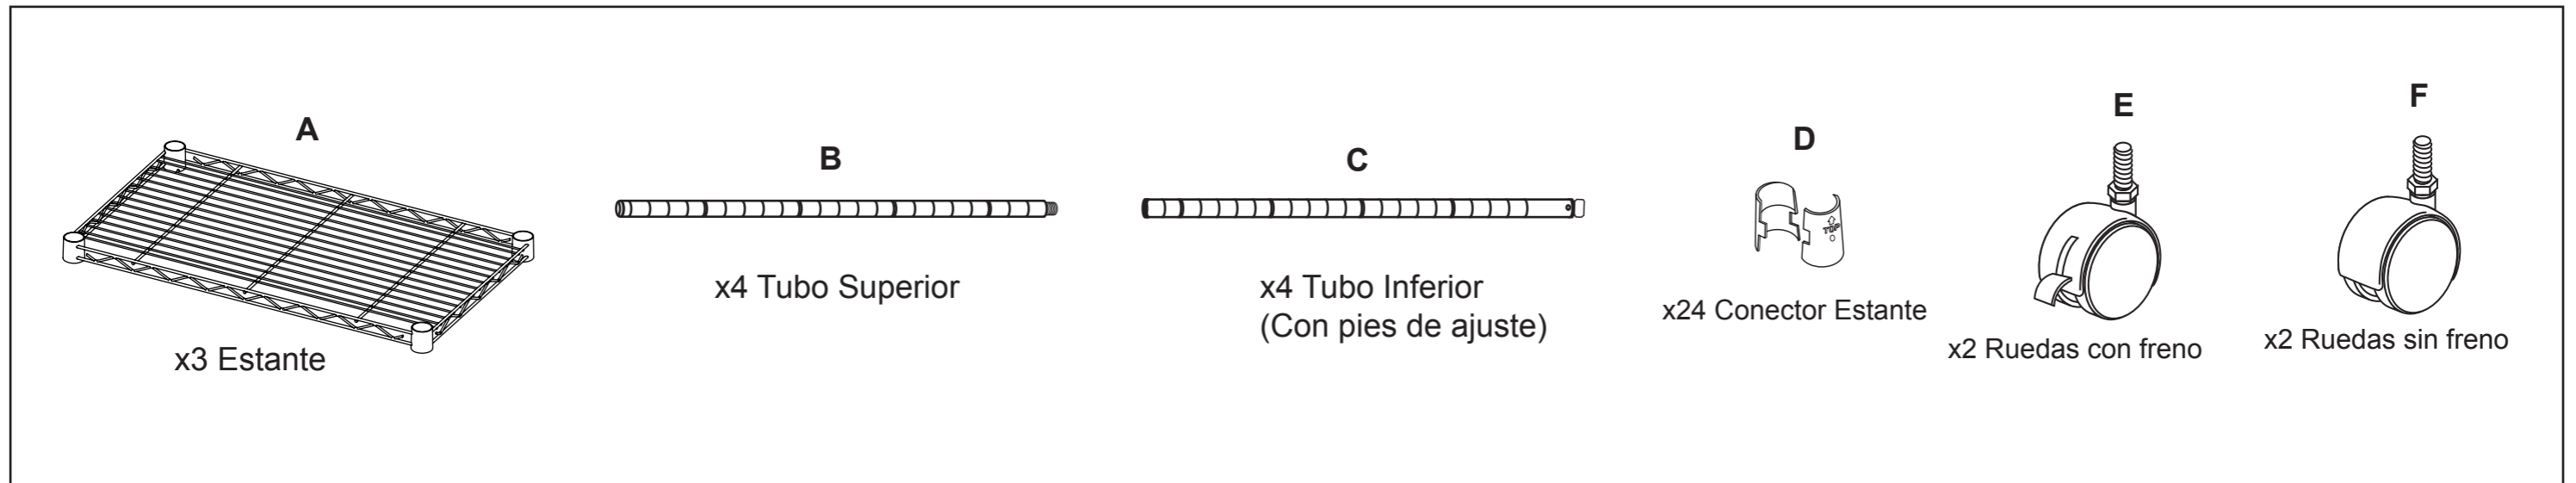

MODUS - 76x60x33 cm. - 3 ESTANTES

ADVERTENCIA: ESTA ESTANTERÍA VIENE PREPARADA PARA EL MONTAJE COMPLETO (3 ESTANTES)

ADVERTÊNCIA: ESTA ESTANTE VEM PREPARADA PARA MONTAGEM COMPLETA (3 ESTANTES)