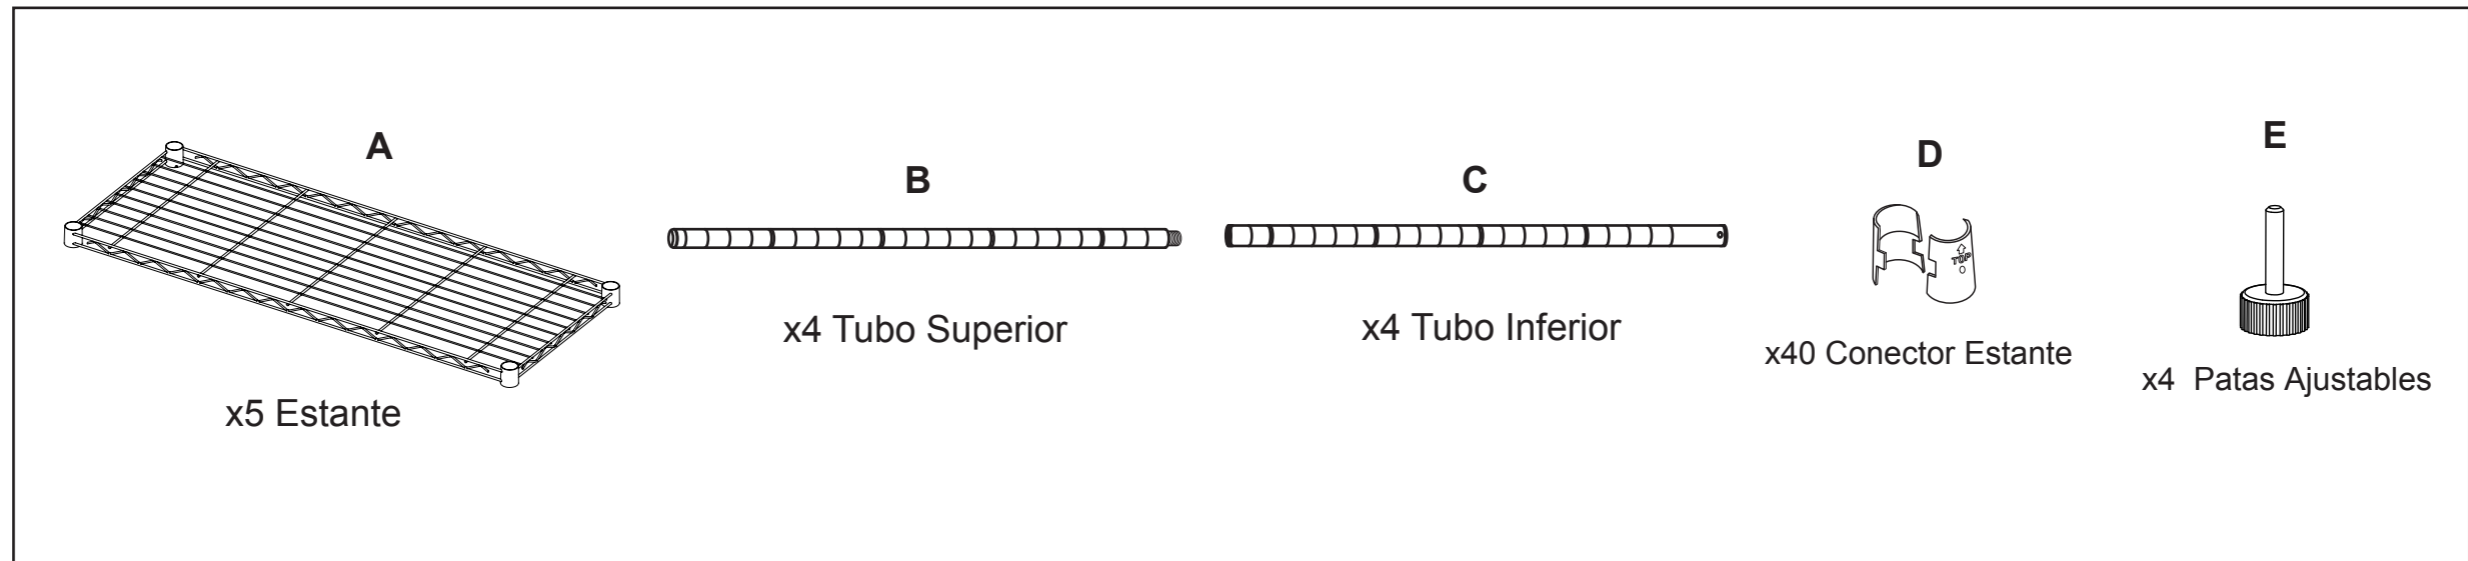

MODUS - 180x90x35 cm. - 5 ESTANTES

ADVERTENCIA: ESTA ESTANTERÍA VIENE PREPARADA PARA EL MONTAJE COMPLETO (5 ESTANTES)