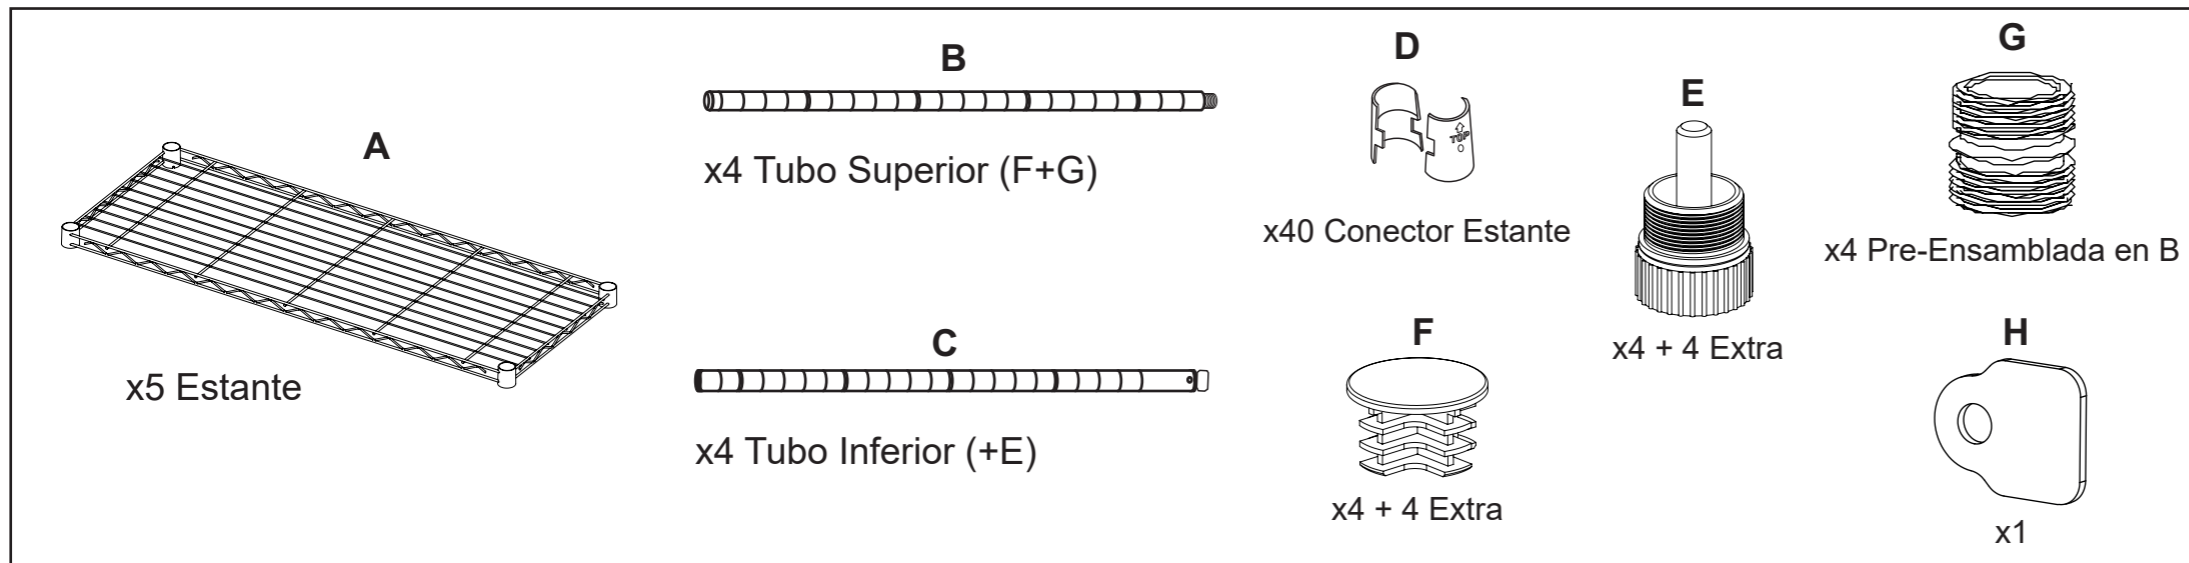

MODUS HOME - 180x90x35 cm. - 5 ESTANTES

ADVERTENCIA: ESTA ESTANTERÍA VIENE PREPARADA PARA EL MONTAJE COMPLETO (5 ESTANTES)

ADVERTÊNCIA: ESTA ESTANTE VEM PREPARADA PARA MONTAGEM COMPLETA (5 ESTANTES)

MONTAJE OPCIONAL (2 ESTANTES)
MONTAGEM OPCIONAL (2 ESTANTES)