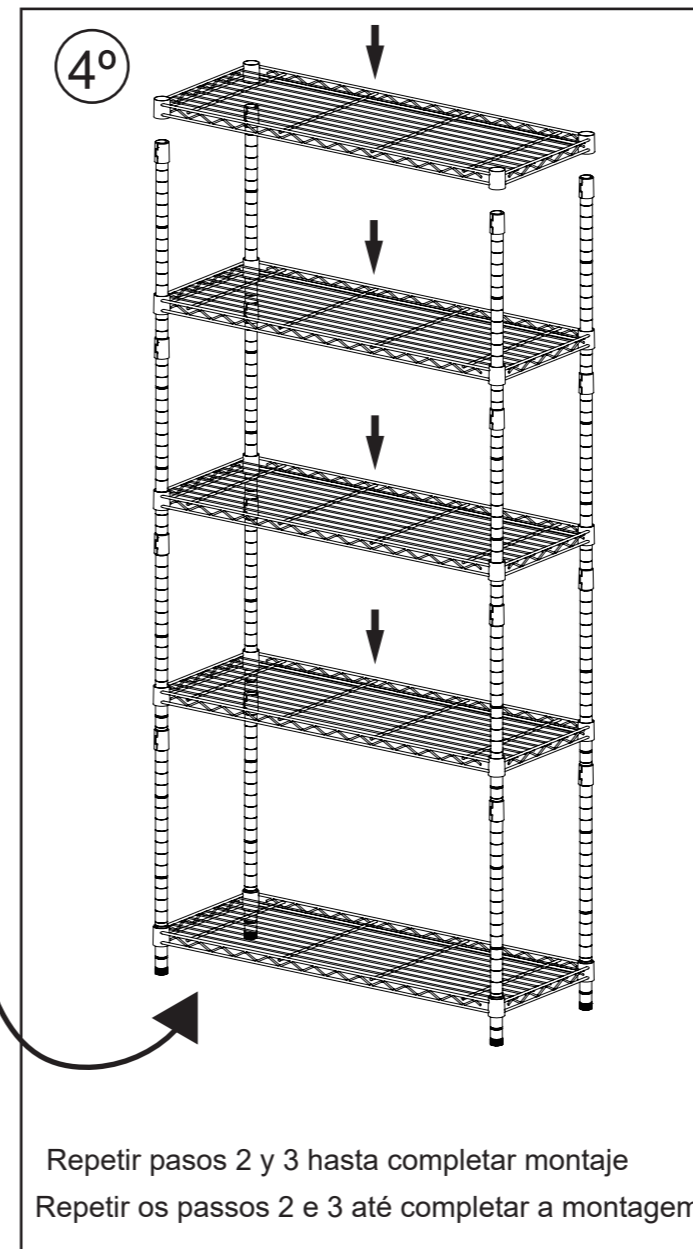

MODUS HOME - 180x90x35 cm. - 5 ESTANTES

ADVERTENCIA: ESTA ESTANTERÍA VIENE PREPARADA PARA EL MONTAJE COMPLETO (5 ESTANTES)

ADVERTÊNCIA: ESTA ESTANTE VEM PREPARADA PARA MONTAGEM COMPLETA (5 ESTANTES)

MONTAJE OPCIONAL (2 ESTANTES)
MONTAGEM OPCIONAL (2 ESTANTES)