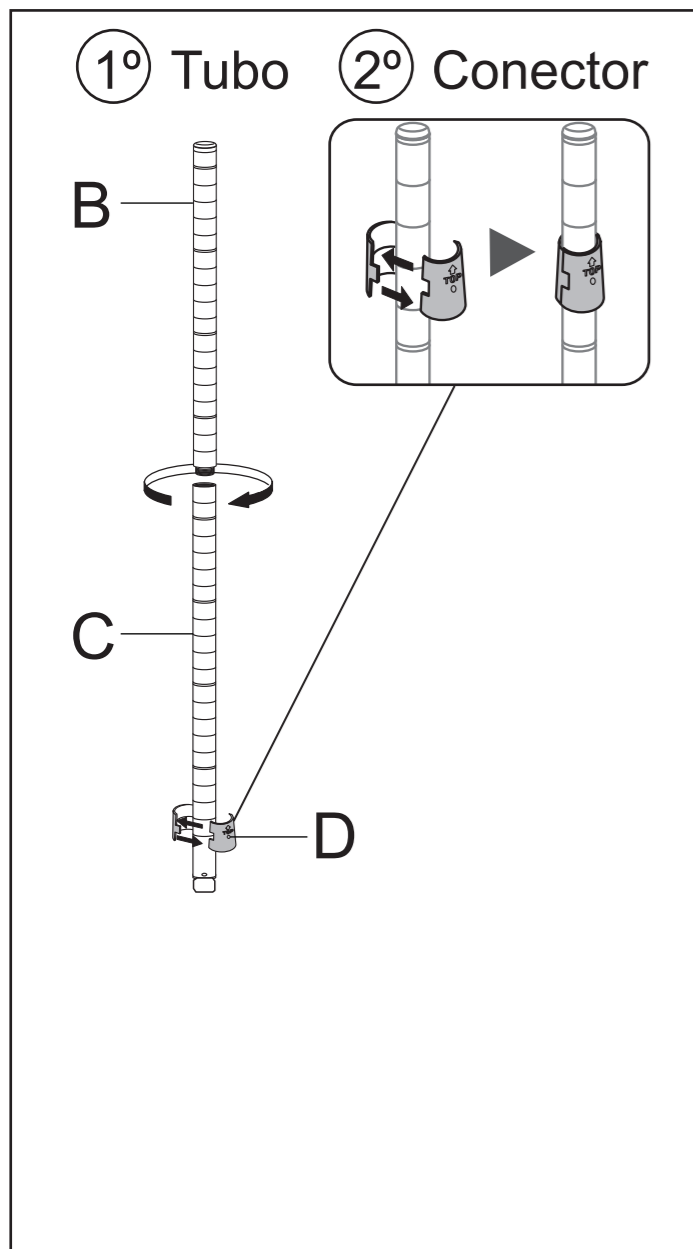

MODUS HOME - 180x90x35 cm. - 5 ESTANTES

ADVERTENCIA: ESTA ESTANTERÍA VIENE PREPARADA PARA EL MONTAJE COMPLETO (5 ESTANTES)

ADVERTÊNCIA: ESTA ESTANTE VEM PREPARADA PARA MONTAGEM COMPLETA (5 ESTANTES)

MONTAJE OPCIONAL (2 ESTANTES)
MONTAGEM OPCIONAL (2 ESTANTES)