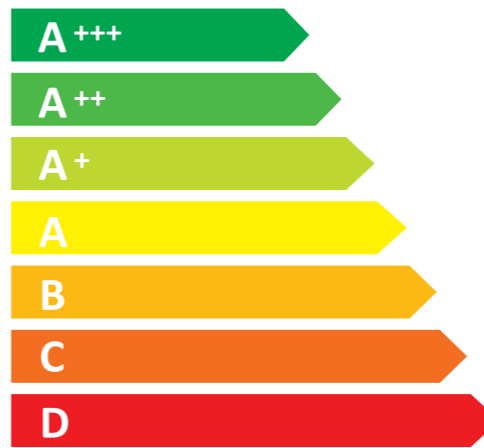

ENERG
енергия · ενεργεια

Y IJA
IE IA

Haier

HD90-A3959

A+++

ENERGIA · ЕНЕРГИЯ · ΕΝΕΡΓΕΙΑ
ENERGIJA · ENERGY · ENERGIE
ENERGI

194
kWh/annum

200
min/cycle*

9,0
kg

66
dB

*цикъл · cyklus · portion · zyklus
πρόγραμμα · ciclo · tsükkel
ohjelma · ciklus · ciklas · cikls
čiklu · cyclus · cykl · ciclu
program · torkomgång

392/2012