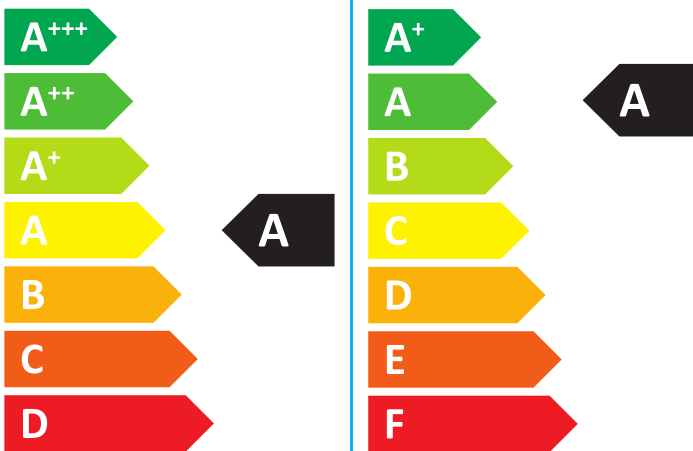

ENERG
енергия · ενεργεια

BOSCH

Condens 4300i W
GC4300iW 24/25 C 31
7733601263

45 dB

24
kW