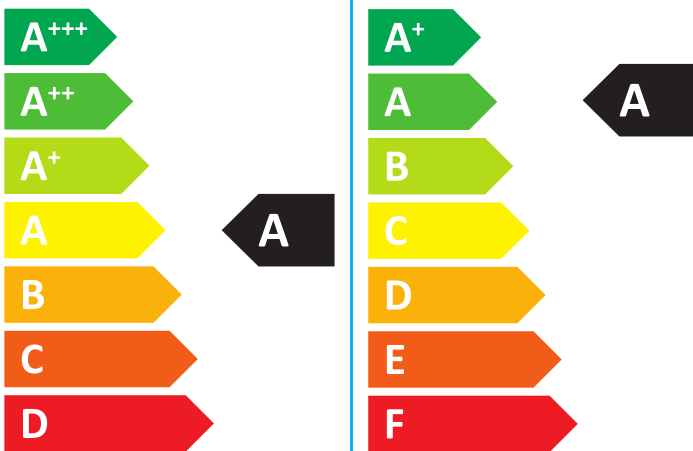

ENERG
енергия · ενεργεια

BOSCH

Condens 6000 W
GC6000W 30/32 C 23
7736506221

55dB

30
kW