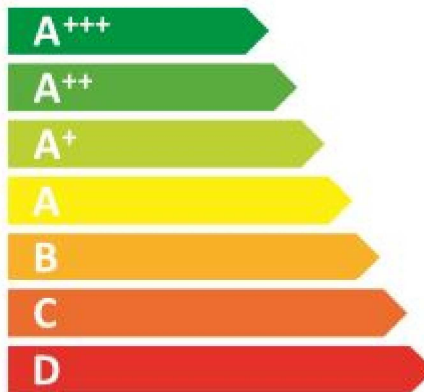

ENERG
енергия · ενέργεια

Y IJA
IE IA

TeKa

HSB 630 P

A⁺

70_L

0.88 kWh/cycle*

0.68 kWh/cycle*