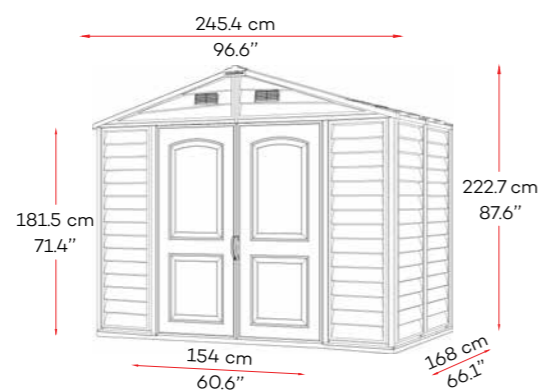

Dimensiones

StoreAll 8'x6'