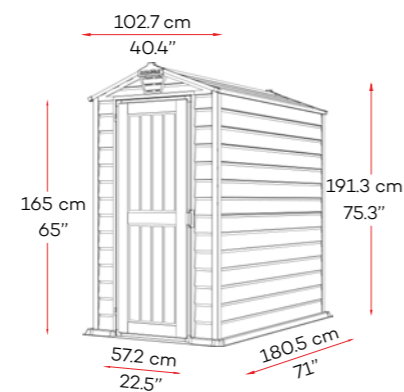

Dimensiones

EverMore PLUS