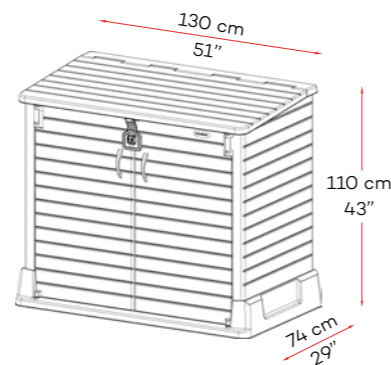

StoreAway Cubre Cubos 850L / 224 Gal

Una solución de almacenamiento de los cubos de basura al exterior, versátil y resistente al intemperie con diseño visual similar a la madera lo hace ideal para su jardín, patio, piscina trasero! Esta gama "Cedargrain" son muy seguros para almacenar y proteger tus cubos de basura. Estos cobertizos pueden acomodar dos cubos de basura de 120 a 240 litros o incluso pueden ser usados como un cuarto de bombas cerca de su piscina! Las puertas y tapas funcionan de forma independiente para mejorar la experiencia del usuario a la hora de almacenar y recuperar objetos, mientras que las paredes interiores están construidas para soportar estantes opcionales (estantes no incluidos).

Funcionalidad independiente de las puertas y la tapa

Drenaje de agua fácil

Cierre de seguridad posibilidad con candado (candado no incluido)

Almacena dos contenedores de basura de 120L

Disposición de 2 niveles para los estantes

Panel de suelo incorporado

Fácil Montaje

Resistente al exterior

Resistente y Duradero

Resistente a la intemperie y a los rayos UV

Garantía de 2 años por el fabricante

Dimensiones

Cubre Cubos 850L