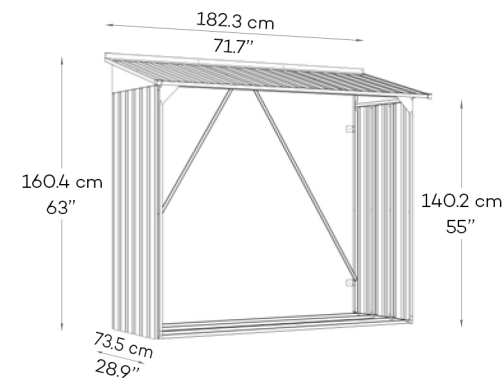

Bisagras de metal muy resistente de la puerta

Estructura para elevar y proteger los troncos de madera

La fuerte armadura de acero del techo soporta 6,8 kgs./m2 de carga de nieve

Fácil Montaje

Resistente al exterior

### Dimensiones

Leñero Combo 6'x2'

LEÑERO

Woodgrain & Brown

Antracita & Off Blanco