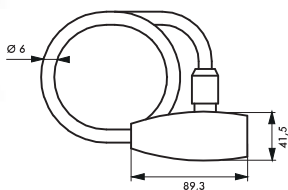

### MOBILITE

Acier gainé nylon

Longueur de câble : 0,9 m

NIVEAU DE SÉCURITÉ

GARANTIE

X 2

#### Description/Description/Descripción

Chaîne acier cémenté gainée nylon. Carré 6 mm. 2 clés réversibles.

*Case-hardened steel chain coated in nylon.*

*Square 6 mm. 2 reversible keys.*

Cadena de acero cementado con funda nylon. Cuadrado 6 mm. 2 llaves reversibles.

#### Description/Description/Descripción

Câble blindé Ø 25 mm, gainé PVC. Mécanisme à disques avec cache de protection. 2 clés plates en acier nickelé.

*Reinforced cable with PVC sheathed Ø 25mm.*

*Disc mechanism with protective cover.*