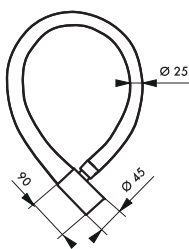

Longueur de câble : 0,85 m