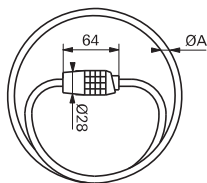

Cycles - Motos - Barrières

Bicycles - Motorcycles - Fences

Bicicletas - Motos - Barreras

X 2

Designation	Boite	Colis.	Prix	Sachet	Colis.	Prix	Blister					Colis.	Prix
							France	Euro 1	Euro 2	Euro 3	Euro 4		
ANTIVOL MOTO câble Ø 15 long. 0,85 m	-	-		-	-		00500223	00592072	00592072	00592072	-	5	
ANTIVOL MOTO câble blindé Ø 18 long. 0,85 m	-	-		-	-		00500601	00500601	00500601	-	-	5	

Antivol / TWISTY

MOBILITE

Combinaison modifiable

Acier gainé PVC

	391007	391008
ØA	10mm	10 mm
LONG.	0,65 m	1,80 m

NIVEAU DE SÉCURITÉ

GARANTIE

Description/Description/Descripción

Câble gainé PVC. Mécanisme à 4 viroles à combinaison modifiable, 10 000 combinaisons possibles. 391008 - Support de fixation.
PVC sheathed cable. 4 dials mechanism and resettable combination, 10 000 possible combinations. 391008 - Fixing device.