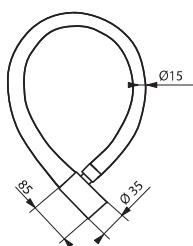

Antivol / SCORP

MOBILITE

Antivol avec une résistance accrue grâce au blindage du câble.

Acier gainé PVC

Longueur de câble : 0,85 m

NIVEAU DE SÉCURITÉ

GARANTIE

Description/Description/Descripción

Câble acier, gainé PVC. 500601 - câble blindé
Mécanisme à disques avec cache de protection. 2 clés plates en acier nickelé.
Steel cable with PVC sheathed. 500601 - reinforced cable. Disc mechanism with protective cover. 2 nickel plated steel keys.

Cycles - Motos - Barrières

Bicycles - Motorcycles - Fences

Bicicletas - Motos - Barreras

X 2

Designation	Boite	Colis.	Prix	Sachet	Colis.	Prix	Blister					Colis.	Prix
							France	Euro 1	Euro 2	Euro 3	Euro 4		
ANTIVOL MOTO câble Ø 15 long. 0,85 m	-	-		-	-		00500223	00592072	00592072	00592072	-	5	
ANTIVOL MOTO câble blindé Ø 18 long. 0,85 m	-	-		-	-		00500601	00500601	00500601	-	-	5	

Antivol / TWISTY

MOBILITE

Combinaison modifiable

Acier gainé PVC

	391007	391008
ØA	10mm	10 mm
LONG.	0,65 m	1,80 m

NIVEAU DE SÉCURITÉ

GARANTIE

Description/Description/Descripción