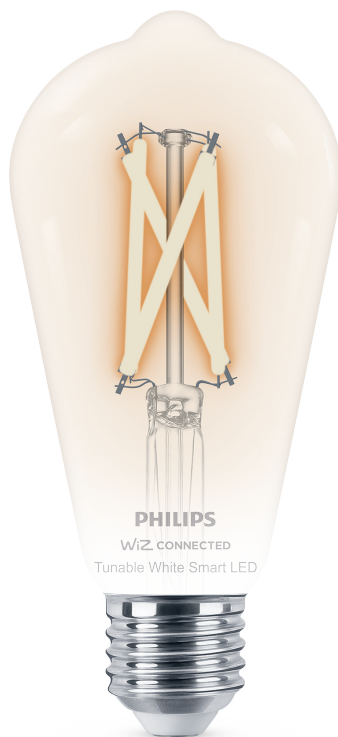

# PHILIPS

Bombilla con filamento transparente 7 W  
(Equiv. 60 W) ST64 E27

LED inteligente

Blanco ajustable

Cristal

Sencilla conexión Plug & Play

Control con aplicación WiZ o  
voz

8719514372245

## Elige entre luz blanca cálida o fría

La forma de estilo Edison y la luz blanca cálida a fría de esta bombilla de filamento Philips Smart LED le dan un aspecto vintage a cualquier habitación. Esta bombilla se conecta a WiZ. Úsala con tu wifi para controlarla con la aplicación WiZ o con tu propia voz.