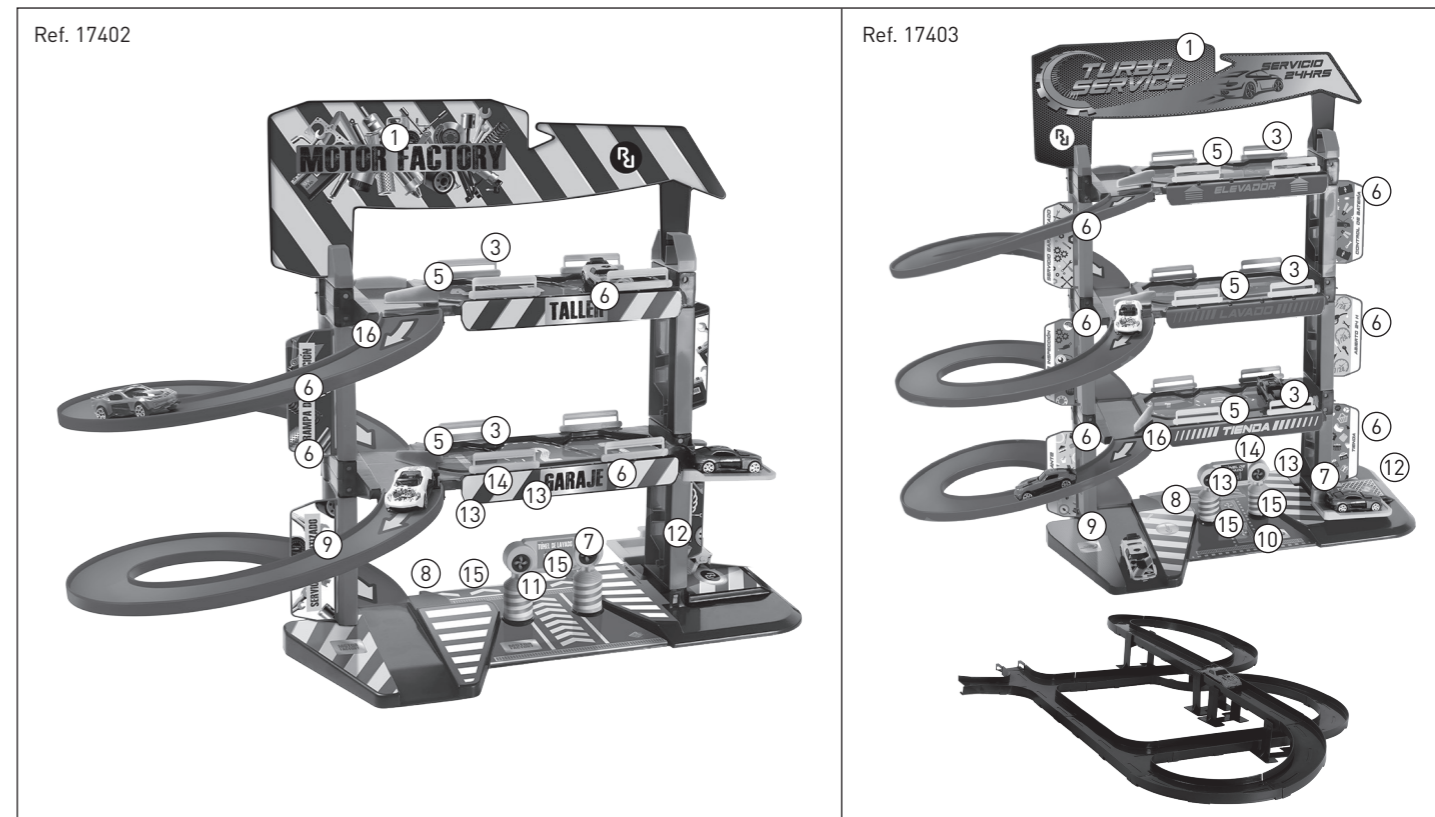

Ref. 17403

- x1 [Part 1]
- x2 [Part 2]
- x2 [Part 3]
- x2 [Part 4]
- x2 [Part 5]
- x8 [Part 6]
- x4 [Part 7]
- x1 [Part 8]
- x2 [Part 9]
- x4 [Part 10]
- x1 [Part 11]
- x1 [Part 12]
- x1 [Part 13]

ES

PT

**INSTRUCCIONES DE MONTAJE**

**INSTRUÇÕES DE MONTAGEM**

**COLOCACIÓN DE LAS PEGATINAS**

**COLOCAÇÃO DOS AUTOCOLANTES**

**ADVERTENCIAS DE SEGURIDAD**

**ADVERTENCIA:** No conviene para niños menores de 36 meses. Piezas pequeñas.

**ADVERTENCIAS:** Los colores y contenidos pueden ser diferentes de los ilustrados. Retire el envoltorio, bolsas, bridas y alambres antes de dar el juguete al niño. Conserve las instrucciones y el envoltorio para futura referencia porque contienen información importante. El montaje debe ser realizado por un adulto. Utilizar bajo la supervisión de un adulto. Limpiar con un paño húmedo.