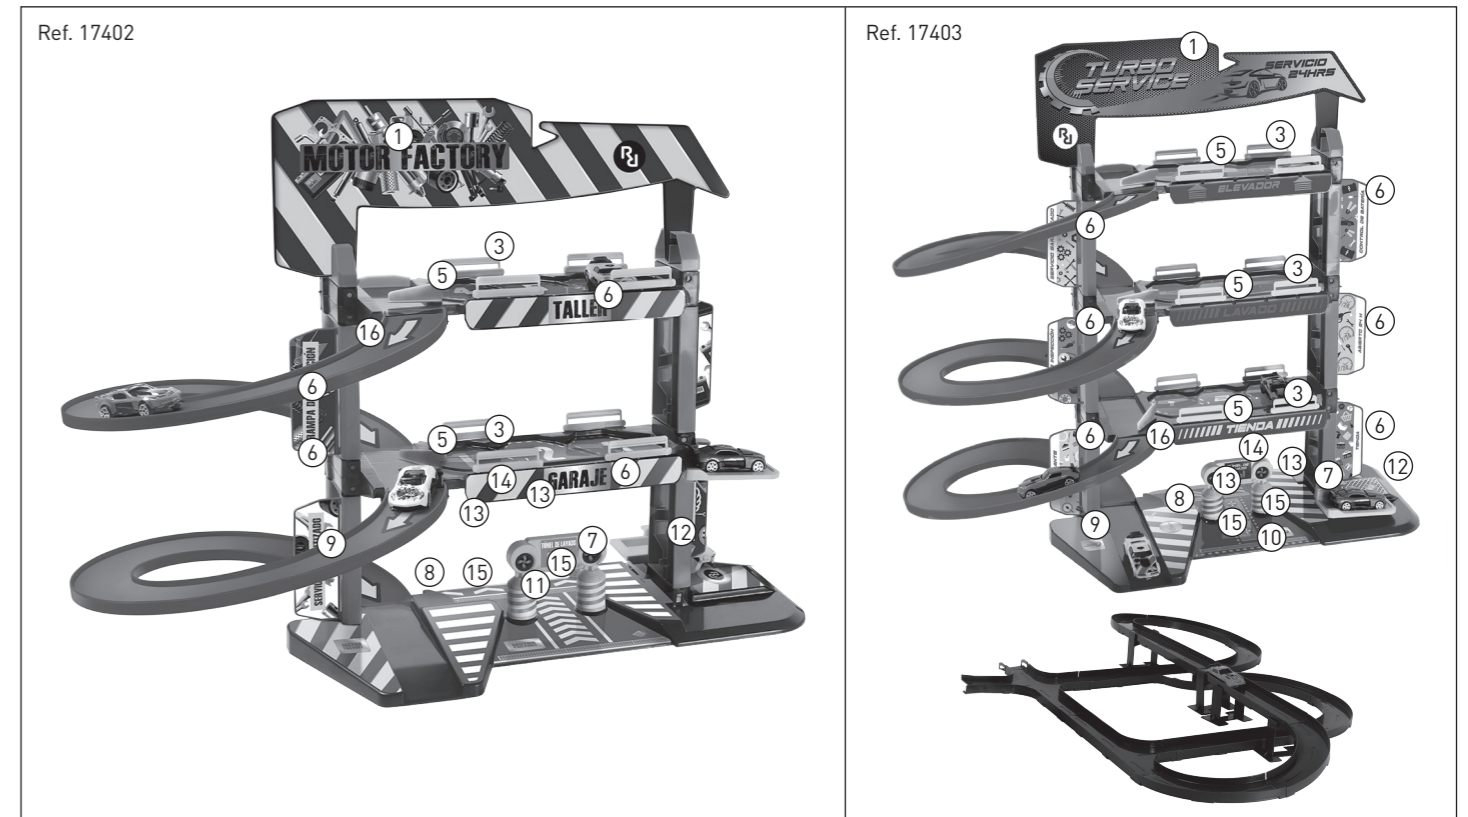

LISTA DE PEÇAS

Ref. 17402

- x1
- x3
- x2
- x3
- x2
- x12
- x6
- x1
- x1
- x3
- x6
- x1
- x1
- x1

Ref. 17403

- x1
- x2
- x2
- x2
- x8
- x4
- x1
- x1
- x2
- x4
- x1
- x1
- x1

ES

PT

INSTRUCCIONES DE MONTAJE

INSTRUÇÕES DE MONTAGEM

COLOCACIÓN DE LAS PEGATINAS

COLOCAÇÃO DOS AUTOCOLANTES

ADVERTENCIAS DE SEGURIDAD

ADVERTENCIA: No conviene para niños menores de 36 meses. Piezas pequeñas.

ADVERTENCIAS: Los colores y contenidos pueden ser diferentes de los ilustrados. Retire el envoltorio, bolsas, bridas y alambres antes de dar el juguete al niño. Conserve las instrucciones y el envoltorio para futura referencia porque contienen información importante. El montaje debe ser realizado por un adulto. Utilizar bajo la supervisión de un adulto. Limpiar con un paño húmedo.