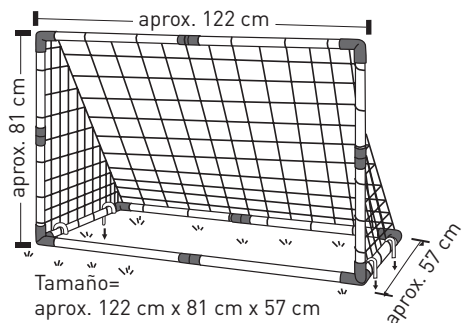

### INSTRUÇÕES

Guardar este manual de instrucciones para posibles consultas futuras.  
Conservar as instruções para referência no futuro.

**LISTADO DE PIEZAS**

- 12 barras
- 5 uniones rectas
- 4 uniones en codo
- 2 uniones triples
- 4 estacas
- 12 gomas
- 12 ganchos
- 1 bomba de inflado
- 1 balón
- 1 red
- 1 panel de entrenamiento

- x 4  36 cm aprox.
- x 2  48 cm aprox.
- x 6  57 cm aprox.

**INSTRUCCIONES DE MONTAJE DE LA PORTERÍA**

**INSTRUCCIONES PARA HINCHAR EL BALÓN**

**INSTRUCCIONES DE MONTAJE DEL PANEL DE ENTRENAMIENTO**

**ADVERTENCIAS DE SEGURIDAD**