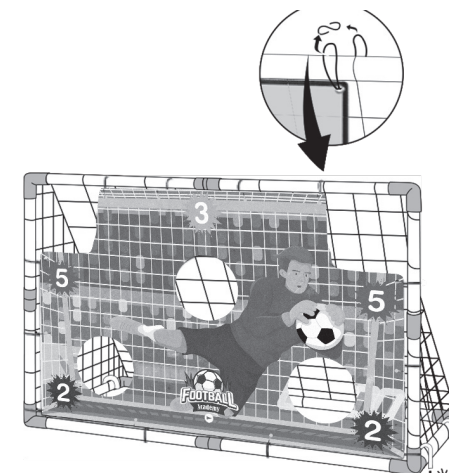

- x 4  36 cm aprox.
- x 2  48 cm aprox.
- x 6  57 cm aprox.

**INSTRUCCIONES DE MONTAJE DE LA PORTERÍA**

**INSTRUCCIONES PARA HINCHAR EL BALÓN**

**INSTRUCCIONES DE MONTAJE DEL PANEL DE ENTRENAMIENTO**

**ADVERTENCIAS DE SEGURIDAD**

**ADVERTENCIA:** No conviene para niños menores de 36 meses. Piezas pequeñas.

**Advertencias:** Los colores y contenidos pueden ser diferentes de los ilustrados. Retire el envoltorio, bolsas, bridas y alambres antes de dar el juguete al niño. Utilizar bajo la supervisión de un adulto. El juguete debe ser montado por un adulto. El balón debe ser hinchado por un adulto.

**LISTA DE PEÇAS**

- 12 barras
- 5 uniões retas
- 4 uniões em cotovelo
- 2 uniões triplas
- 4 estacas
- 12 borrachas
- 12 ganchos
- 1 bomba de enchimento
- 1 bola
- 1 rede
- 1 painel de treino

- x 4  36 cm aprox.
- x 2  48 cm aprox.
- x 6  57 cm aprox.

**INSTRUÇÕES DE MONTAGEM DA BALIZA**

**INSTRUÇÕES PARA ENCHER A BOLA**

**INSTRUÇÕES DE MONTAGEM DO PAINEL DE TREINO**

**ADVERTÊNCIAS DE SEGURANÇA**

**ATENÇÃO:** Contra-indicado para crianças com menos de 36 meses. Pequenas partes.