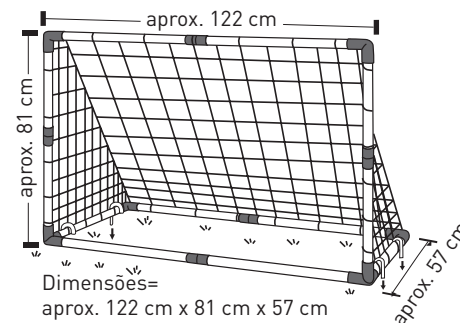

INSTRUÇÕES DE MONTAGEM DA BALIZA