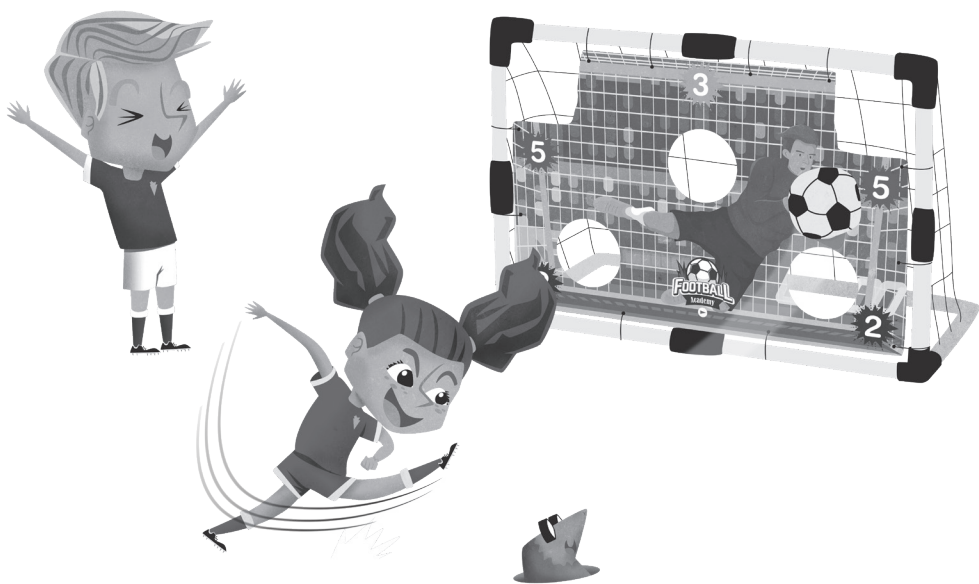

El Corte Inglés

Set de portería y balón

FOOTBALL ACADEMY

Set de baliza e bola Football Academy

Ref.: AJ2316SG

INSTRUCCIONES

INSTRUÇÕES

Guardar este manual de instrucciones para posibles consultas futuras.
Conservar as instruções para referência no futuro.