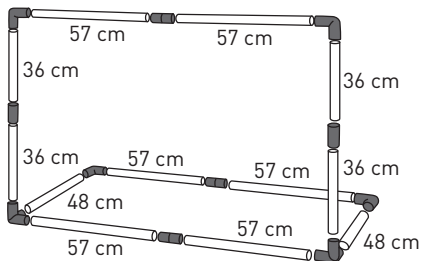

- x 4  36 cm aprox.
- x 2  48 cm aprox.
- x 6  57 cm aprox.

**INSTRUCCIONES DE MONTAJE DE LA PORTERÍA**

**INSTRUCCIONES PARA HINCHAR EL BALÓN**

**INSTRUCCIONES DE MONTAJE DEL PANEL DE ENTRENAMIENTO**

**ADVERTENCIAS DE SEGURIDAD**

**LISTA DE PEÇAS**

- 12 barras
- 5 uniões retas
- 4 uniões em cotovelo
- 2 uniões triplas
- 4 estacas
- 12 borrachas
- 12 ganchos
- 1 bomba de enchimento
- 1 bola
- 1 rede
- 1 painel de treino

- x 4  36 cm aprox.
- x 2  48 cm aprox.
- x 6  57 cm aprox.