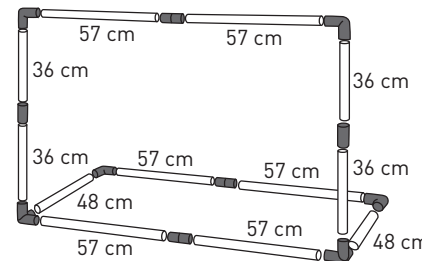

INSTRUÇÕES DE MONTAGEM DA BALIZA