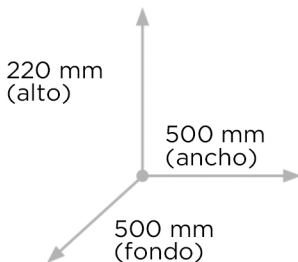

AC - 35w
LED integrado 48 W - 5400 lumen. Intensidad regulable
CCT . 3000K-4000K-6000K
De 8 / 15 m2
Plástico. Aspas no reveribles
Si.Mando a distancia. 2 pilas AAA incluidas
3 Velocidades .Programador de 1 / 2 horas
NO
2,9 kg - 55db