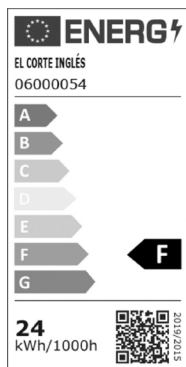

# VENTILADOR DE TECHO CON LUZ VTL122

Motor	AC - 50w
Luz y potencia	LED integrado 24 W - 2500 lumen. Intensidad no regulable
Color de luz	CCT . 3000K-4000K-6000K
Recomendado para estancias	De 20/40 m2
Material ventilador y aspas	Plástico, madera y metal. Aspas reversibles blanco o madera
Control remoto	Si.Mando a distancia. 2 pilas AAA incluidas
Nº de velocidades y programado	3 Velocidades . Programador de 1 / 2 / 4 / 8 horas
Modo verano/invierno	SI
Peso y nivel sonoro	7 kg - 52db