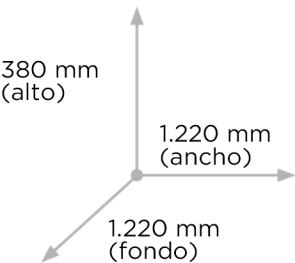

# VENTILADOR DE TECHO CON LUZ VTL122

Motor	AC - 50w
Luz y potencia	LED integrado 24 W - 2500 lumen. Intensidad no regulable
Color de luz	CCT . 3000K-4000K-6000K
Recomendado para estancias	De 20/40 m2
Material ventilador y aspas	Plástico, madera y metal. Aspas reversibles blanco o madera
Control remoto	Si.Mando a distancia. 2 pilas AAA incluidas
Nº de velocidades y programado	3 Velocidades . Programador de 1 / 2 / 4 / 8 horas
Modo verano/invierno	SI
Peso y nivel sonoro	7 kg - 52db