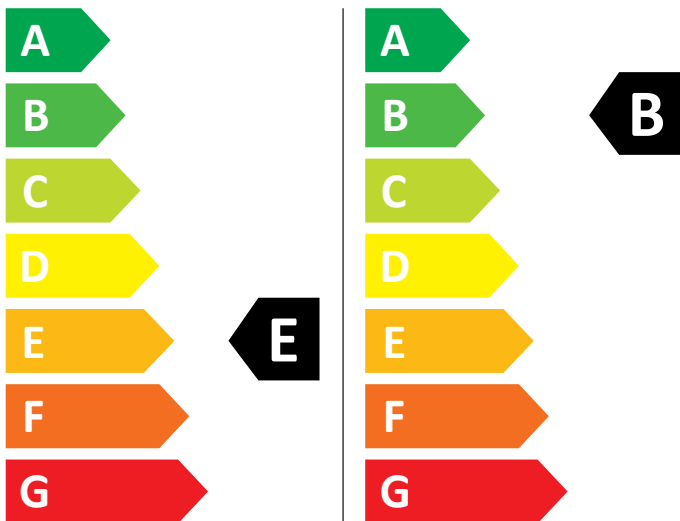

ENERG

Midea

MFGL05D80B/D-ES

376 kWh / 100

54 kWh / 100

6,0 kg

8,0 kg

90 L