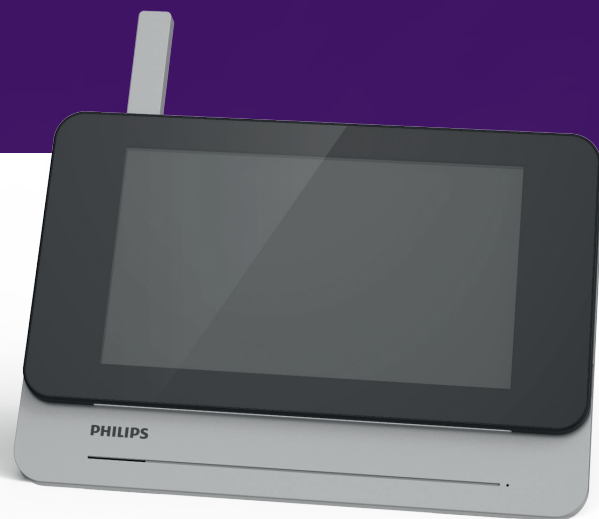

+ funciones

Instalación sencilla y cómoda

El monitor **Philips WelcomeEye Wireless** dispone de una triple conectividad Bluetooth, wifi 2,4 GHz y wifi 5 GHz para una compatibilidad total con todos los teléfonos inteligentes y las pasarelas residenciales de internet del mercado.

La batería de la placa externa permite una instalación 100 % inalámbrica sencilla y rápida.