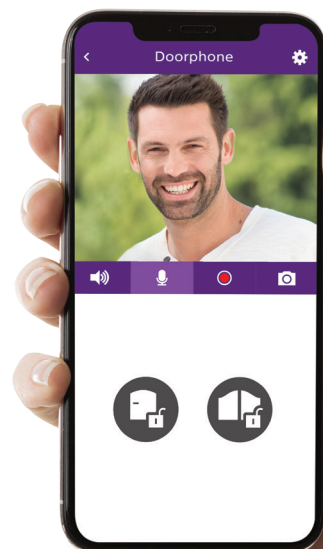

Aplicación fiable y segura, diseño «made in France»

El diseño del videoportero y de su placa externa, sus funciones y su diseño han sido realizados por nuestros jefes de producto en Francia. Los servidores de la aplicación también se encuentran en Francia, sus datos estarán seguros.

Se encriptan todos los datos e imágenes que transitan para prevenir cualquier intento de piratería.

Works with

WelcomeEye