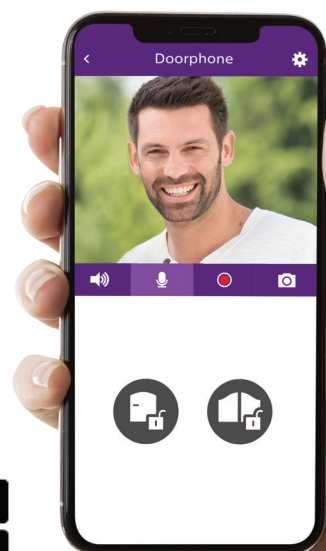

Works with

WelcomeEye