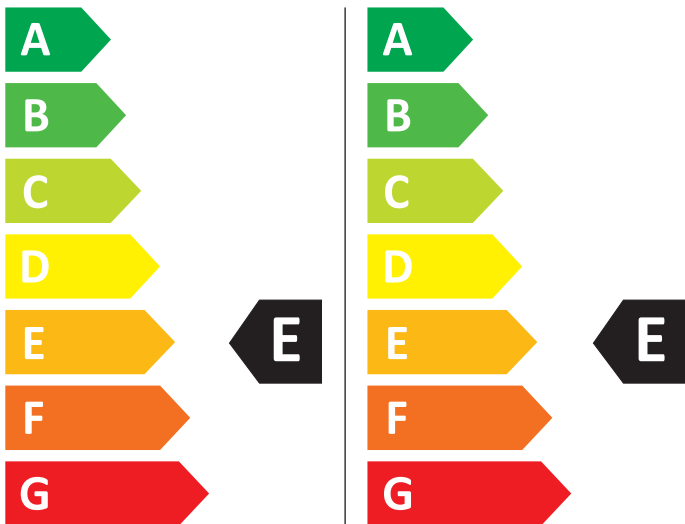

# ENERG

Balay

3TW777B

266 kWh / 100

77 kWh / 100

4.0 kg

7.0 kg

68 L