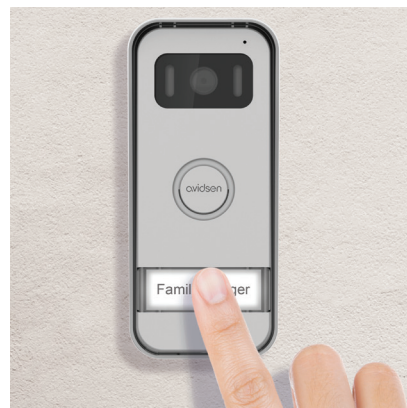

## CARACTERÍSTICAS TÉCNICAS

Cableado	2 cables
Distancia máx.	100m
Orden	Cerradura Y cancela
Timbre	6 melodías Nivel sonoro: 85 dB
Características de pantalla	Diagonal: 7" (18 cm) Resolución: 800 x 480 px Fijación: en la pared
Características de placa externa	Sensor: C-MOS color 600TVL Ángulo de visión: 100° Visión nocturna: ledes IR invisibles Botón de llamada luminoso: Sí Portaetiquetas luminoso: Sí Control de cerradero: 12 V / 1,1A máx. Control de cancela: poder de corte de 12 V/2 A máx. Fijación: en saliente
Ajustes	Luminosidad, contraste y volumen de timbre
Acabado	Monitor: 70% de plásticos blancos reciclados Placa externa: aluminio reciclado en un 100%
Características eléctricas	17V CC / 1,5A
Conexión eléctrica	Alimentación enchufable
Temperatura de funcionamiento	-20°C / +60°C
Uso	Monitor: interior Placa externa: exterior IP44
Características del producto solo	Dimensiones del monitor: 124 (alto) x 218 (ancho) x 19 (prof.) mm Dimensiones de la placa externa: 156 (alto) x 70 (ancho) x 39 (prof.) mm