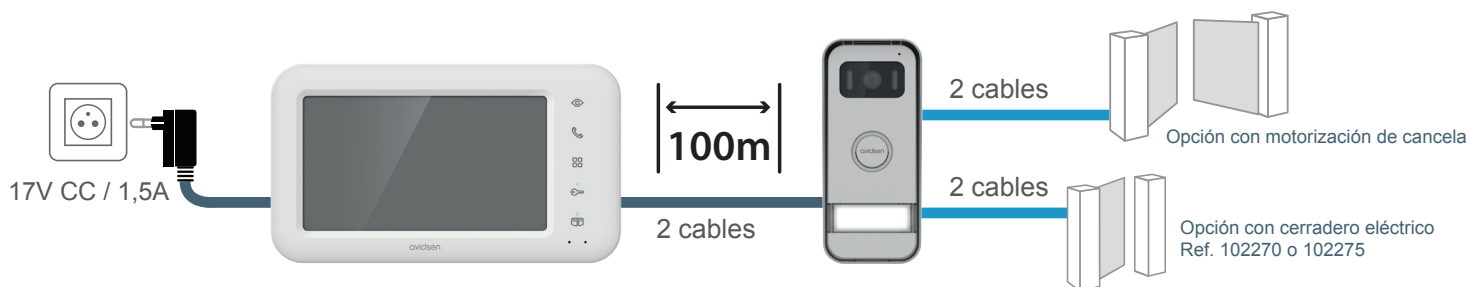

ESQUEMA DE CABLEADO

¿Necesita ayuda?

Avidssy

responde sus preguntas en el sitio
www.avidssen.com

3345111122904