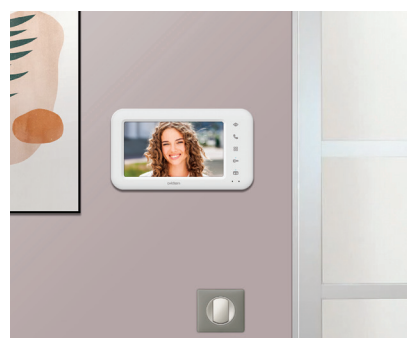

CARACTERÍSTICAS TÉCNICAS

Cableado	2 cables
Distancia máx.	100m
Orden	Cerradura Y cancela
Timbre	6 melodías Nivel sonoro: 85 dB
Características de pantalla	Diagonal: 7" (18 cm) Resolución: 800 x 480 px Fijación: en la pared
Características de placa externa	Sensor: C-MOS color 600TVL Ángulo de visión: 100° Visión nocturna: ledes IR invisibles Botón de llamada luminoso: Sí Portaetiquetas luminoso: Sí Control de cerradero: 12 V / 1,1A máx. Control de cancela: poder de corte de 12 V/2 A máx. Fijación: en saliente
Ajustes	Luminosidad, contraste y volumen de timbre
Acabado	Monitor: 70% de plásticos blancos reciclados Placa externa: aluminio reciclado en un 100%
Características eléctricas	17V CC / 1,5A
Conexión eléctrica	Alimentación enchufable
Temperatura de funcionamiento	-20°C / +60°C
Uso	Monitor: interior Placa externa: exterior IP44
Características del producto solo	Dimensiones del monitor: 124 (alto) x 218 (ancho) x 19 (prof.) mm Dimensiones de la placa externa: 156 (alto) x 70 (ancho) x 39 (prof.) mm