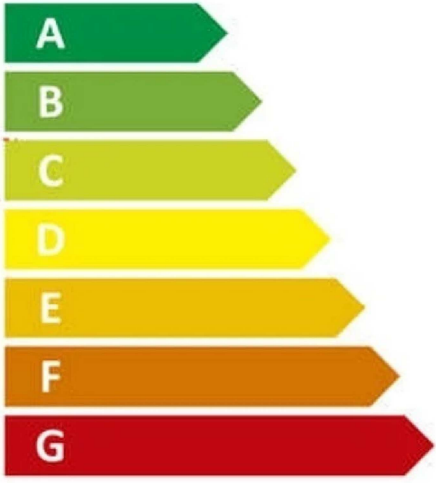

ENERG

енергия · ενέργεια

Y IJA
IE IA

TeKa

EWH 80 VE-D

15 dB

1169
kWh/annum