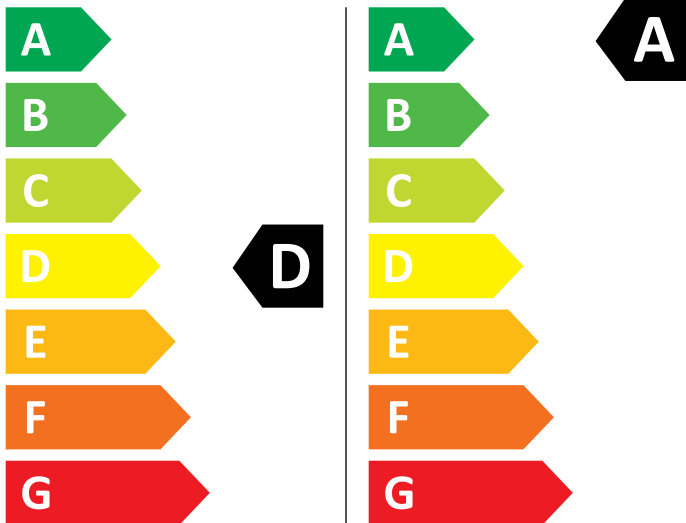

ENERG

AEG

LWR7316040 914611108

💧 307 kWh/100

💧 51 kWh/100

6,0 kg

10,0 kg

75 L