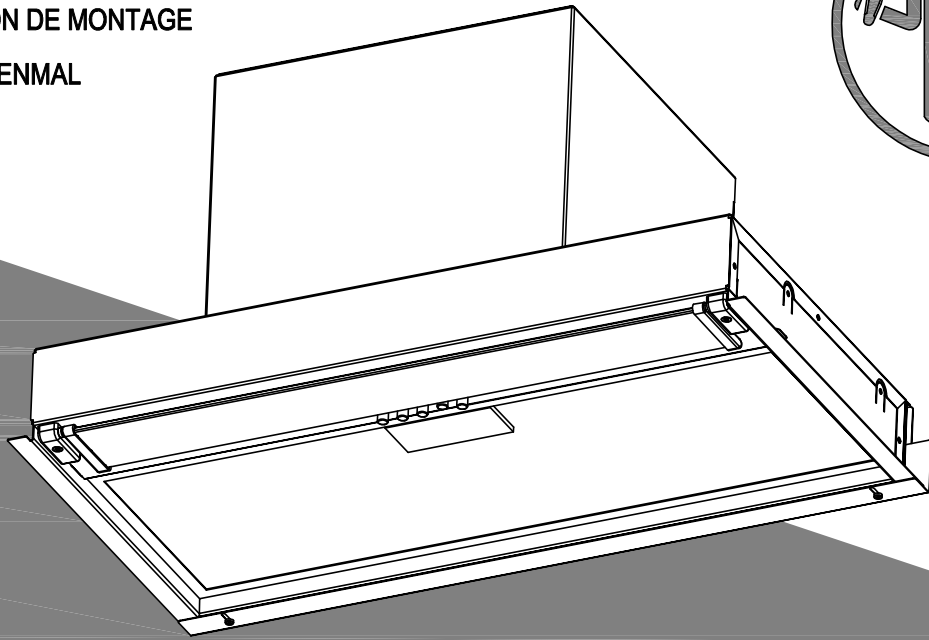

60821620 - 14/06/22

PLANTILLA DE MONTAJE

ASSEMBLY INSOLE

PATRON DE MONTAGE

AFTEKENMAL

a1 X 1

a4 X 1

a2 X 1

a5 X 2

a3 X 1

a6 X 4

PH 2 T9

Ø150

Ø4.5 x L
X 6

L < E

Dim. E

Dim. A : 310 mm

1

Dim. A : 320-330-340-350 mm

1

DIM A: 320-330

DIM A: 340-350

DIM A

2

320 mm

330-340-350 mm

Dim. A : 320-330-340-350mm

7

7.1

7.2

i

i