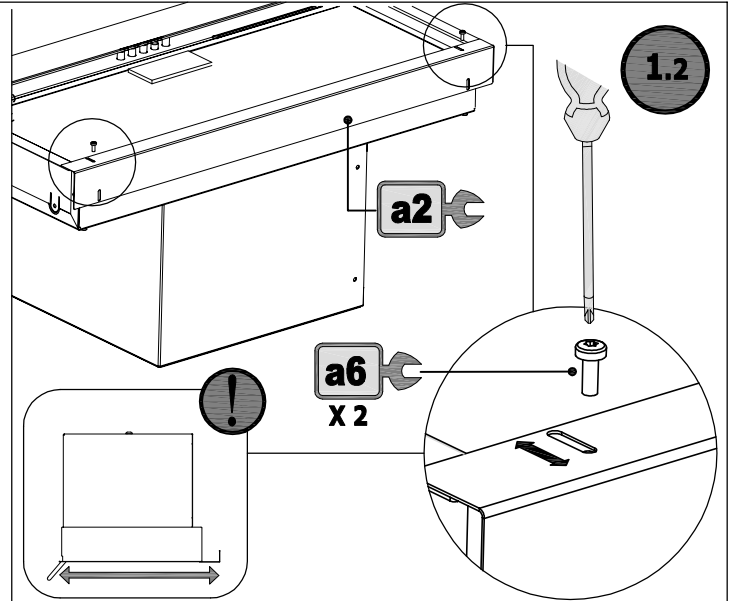

a5 X 2

a3 X 1

a6 X 4

PH 2 T9

Ø150

Ø4.5 x L
X 6

L < E

Dim. E

Dim. A : 310 mm

1

Dim. A : 320-330-340-350 mm

1

DIM A: 320-330

DIM A: 340-350

DIM A

2

320 mm

330-340-350 mm

Dim. A : 320-330-340-350mm

7

7.1

7.2

i

i