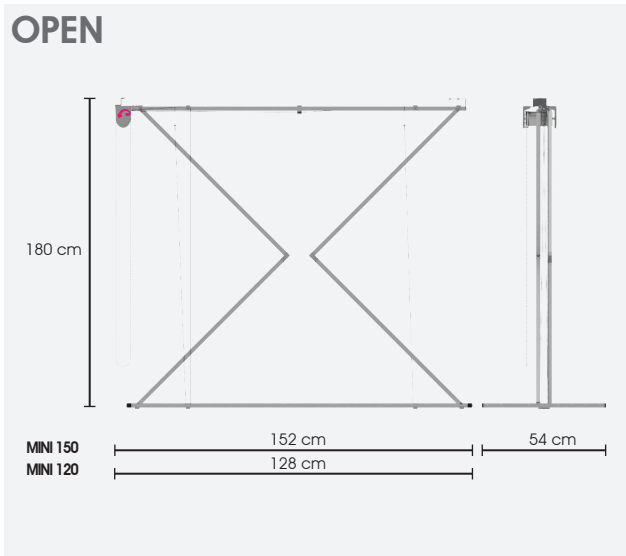

FOXYDRY MINI

DATA SHEET

foxydry®

DIMENSIONS

MINI 150

MINI 120

Space occupied when closed

152L. x 54P. x25H. cm

128L. x 54P. x25H. cm

total length of the rails

11,5 mt
8x 144 cm rails
Ø 10 mm

9,6 mt
8x 120 cm rails
Ø 10 mm

drop from ceiling

1,8 mt

1,8 mt

capacity