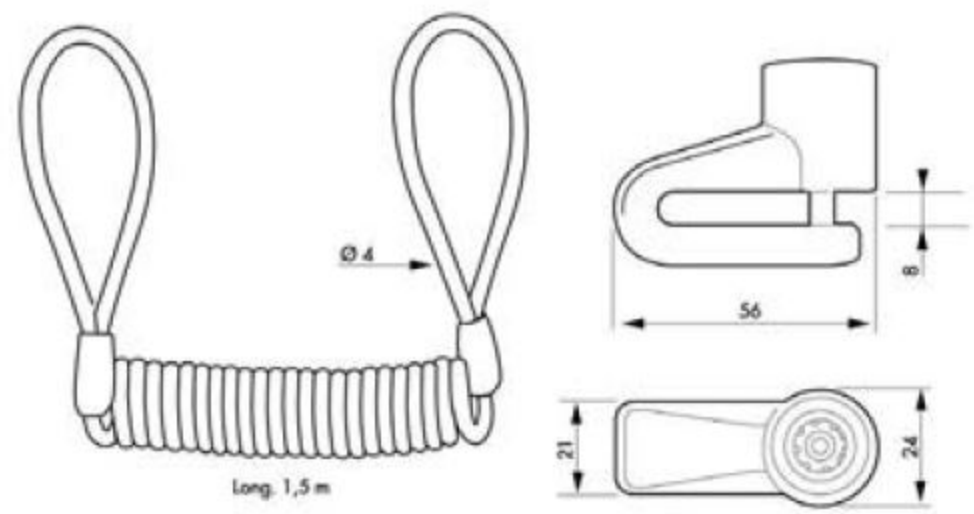

Antivol / BLOCK

MOBILITE

NIVEAU DE SÉCURITÉ

GARANTIE

X 2

Description/Description/Descripción

Câble acier gainé PVC. Corps en alliage moulé.
 Mécanisme de sûreté à clé tubulaire. 2 clés tubulaires en laiton nickelé.
Steel PVC sheathed cable. Moulded alloy body. Safety mechanism with tubular keys. 2 nickel plated brass tubular keys.
 Cable de acero con revestimiento de PVC. Cuerpo de aleación moldeada. Mecanismo de seguridad con llave tubular. 2 llaves tubulares de latón niquelado

Finition/Finish/Acabado

Laqué noir
Black lacquered
 Lacado negro

Utilisation/Use/Utilización

Montage sur disque de frein
Fitted on disk-break
 Montaje en disco de freno

Designation	Boite	Colis.	Prix	Sachet	Colis.	Prix	Brochable					Colis.	Prix
							France	Euro 1	Euro 2	Euro 3	Euro 4		
ANTIVOL SCOOTER Ø 4 mm avec câble long. 1,50m 2 clés	-	-	-	-	-	-	00277998	00293278	00292278	00294278	-	5	-