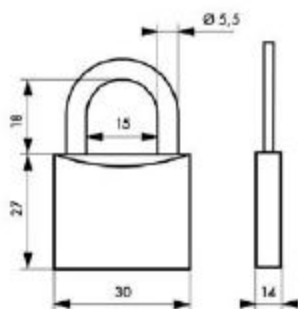

Cadenas de sûreté / LINE SPORT VOYAGE

NIVEAU DE SÉCURITÉ

GARANTIE

Acier cémenté

Acier

X 3

Description/Description/Descripción

Corps acier. Anse acier cémenté nickelé. Mécanisme à goupilles. Simple ancrage. 3 clés acier nickelé.

Steel body. Hardened nickel plated shackle. Pin mechanism. Simple locking. 3 nickel plated steel keys.

Cuerpo de acero. Arco de acero cementado niquelado. Mecanismo de pasadores. Simple anclaje. 3 llaves de acero niquelado.