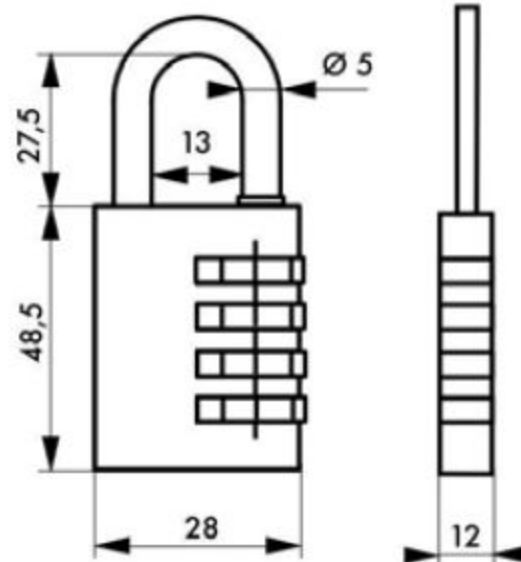

Cadenas de sûreté / 258

PROTECT

Acier cémenté
nickelé

Laiton

Combinaison
modifiable

NIVEAU DE SÉCURITÉ

GARANTIE

CODE
MODIFIABLE

Description/Description/Descripción

Corps laiton monobloc. Anse acier nickelé. Mécanisme à 4 viroles. Combinaison modifiable.

Compact brass body. Nickel plated steel shackle. 4 Dial mechanism. Resettable combination.

Cuerpo de latón monobloque. Arco de acero niquelado. Mecanismo con 4 virolas. Combinación modificable.

Finition/Finish/Acabado

Laiton poli / Polished brass / Latón pulido

Utilisation/Use/Utilización

Intérieur / Indoor / Interior

Designation	Boite	Colis.	Prix	Sachet	Colis.	Prix	Brochable				Colis.	Prix	
							France	Euro 1	Euro 2	Euro 3			Euro 4
Cadenas 258 • 28 mm à combinaison modifiable	00000258	10	-	00900258	10	-	00100258	00193058 NS	00192058 NS	00194058	-	10	-