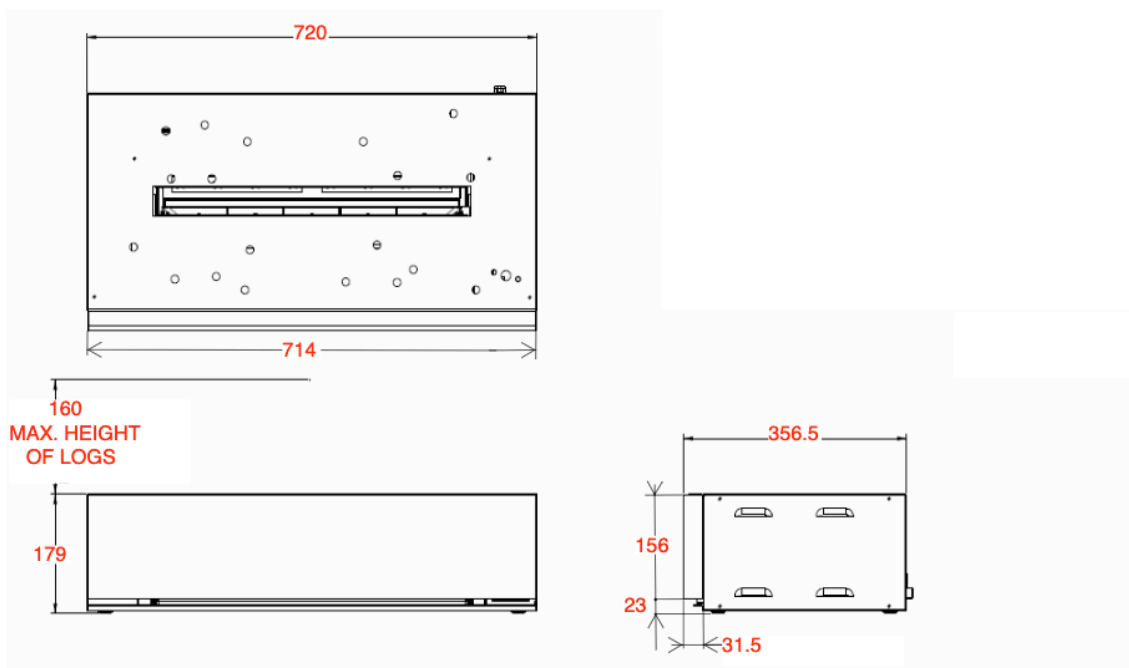

### USP's

- Adecuado para proyectos de instalación y diseñado para encajar en un marco o chimenea a medida.
- Depósito de agua de fácil llenado que ofrece entre 8 y 10 horas de funcionamiento continuo antes de que sea necesario rellenarlo.
- El tanque de agua es de muy fácil acceso a través de un cajón frontal.
- Visión del fuego desde 4 lados
- Efecto decorativo piedras blancas (incluido)

Todos los cassettes deben tener una ventilación adecuada para un funcionamiento óptimo.

	Maggie L Piedras	
<b>Especificaciones Generales</b>	Tecnología	Vapor Seco®
	Código de producto	202789
	Código EAN	5011139202789
	Modelo	Cassette series
	Visión del fuego	4 lados
	Color	Negro
	Decoración	Piedras blancas
<b>Tamaño del producto</b>	Dimensiones exteriores Ancho x Alto x Prof	72 x 17,9 x 35,7 cm
<b>Características</b>	Potencia del calefactor	No
	Termostato	No
	Control remoto	Sí
	Control manual directo desde la chimenea	Sí
	Módulo de luz	Halógena
	Módulo de sonido	No
	Configuración de efectos de color	No
<b>Consumo de energía</b>	Ajuste de potencia del calefactor 1 W	-
	Ajuste de potencia del calefactor 2 W	-
	Funcionamiento solo de la llama en W	400W
	Máximo consumo eléctrico	400W
<b>Voltaje</b>	Voltaje/Frecuencia eléctrica	230V/50Hz
<b>Especificaciones</b>	Peso del producto en Kg	22
	Longitud del cable eléctrico	1,5 m
	Garantía	2 años